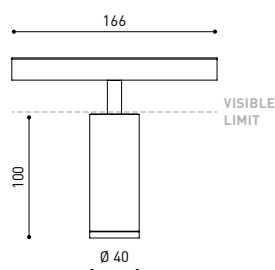

GRÖßE

ZUBEHÖR

PREISE

Name	TOP 48V DIM DALI 56° 2700K WT
Artikelnummer	A3390230WT
Farbe	Weiß strukturiert
RAL	9016
Kategorie	TRACKLIGHTS

PRODUKT

TOP 48V DIM DALI 56° 2700K WT

A3390230WT

Weiß strukturiert

9016

TRACKLIGHTS

LICHTINFORMATIONEN

Lichtquelle	LED
Bruttolichtstrom	610 Lm
Leistung	6,5 W
Leistungswerte des Systems	6,84 W
Farbtemperatur	2700 K
Farbwiedergabeindex	CRI>90
Farbstabilität	Mac Adam Step 2
Abstrahlwinkel	56°
Blendungsbewertung	UGR<19
Leuchtenwirkungsgrad (LOR)	86%
Lichtausbeute	94 Lm/W
Stromstärke	700 mA
Helligkeitssteuerung	DALI
Steuerung über Bluetooth	Bitte anfragen
Vorschaltgerät	Inklusiv
Schutzklasse	III
Spannung	48 Vdc
Energieeffizienzklasse	A+
Nutzlebensdauer der LED in Betriebsstunden	L80B10 (Tj=85°C) >60.000h

ANDERE DATEN

Dichtigkeit	IP20
Schienentyp	Track 48V
Gewicht	160 g.
Gewicht inkl. Verpackung	230 g.
Abmessungen der Verpackung	188 × 163 × 53 mm.
Stück pro Verpackung	1
Materialien	Aluminium / Polycarbonat

Top 48V ist eine miniaturisierte Leuchte, die als Downlight für 48V-Schienensysteme dient. Die kompakte Größe macht Top zur idealen Lösung für die Installation in Projekten, bei denen eine diskrete Präsenz der Leuchte in der Architektur verfolgt wird. Formal ist es ein Design mit klaren Linien und architektonischer Ästhetik. Top bietet eine konische Lichtverteilung mit drei möglichen Abstrahlwinkeln (Flood, Medium und Spot).