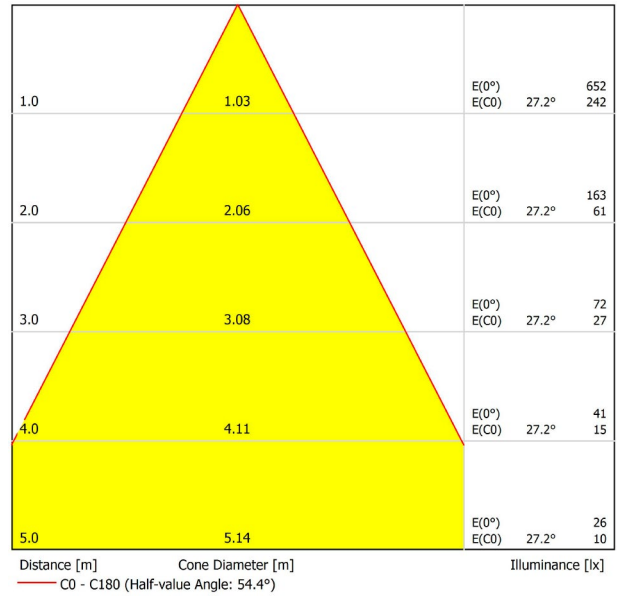

POLAR-KOORDINATEN DIAGRAMM

KEGELDIAGRAMM

FÜR DIE PRODUKTPRÄSENTATION

Vivid Model Colour Temperature	2700K	3000K	3500K	4000K	Light Pink
📖 Reading			•	•	
🥬 Fruits & Vegetables		•	•		
🍞 Bakery	•				
👤 Retail		•	•		
💄 Cosmetics			•	•	
🥩 Meat					•
🐟 Fish				•	
🐠 Seafood				•	•