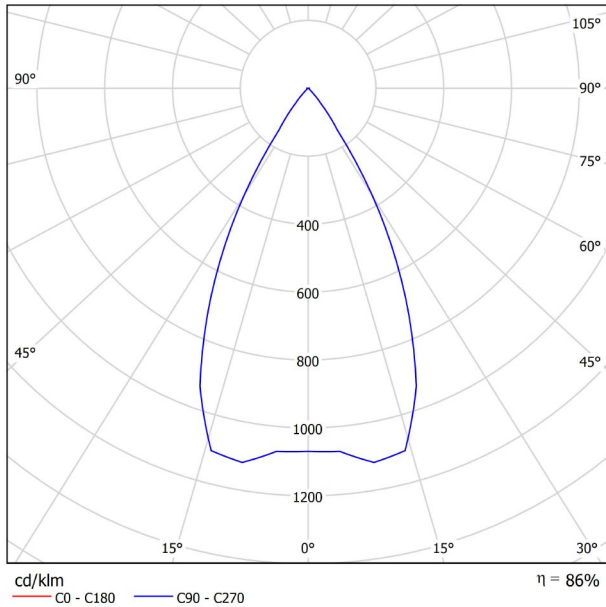

PRODUKT

TOP 48V DIM DALI 56° 2700K WT

A3390230WT

Weiß strukturiert

9016

TRACKLIGHTS

LICHTINFORMATIONEN

Lichtquelle	LED
Bruttolichtstrom	610 Lm
Leistung	6,5 W
Leistungswerte des Systems	6,84 W
Farbtemperatur	2700 K
Farbwiedergabeindex	CRI>90
Farbstabilität	Mac Adam Step 2
Abstrahlwinkel	56°
Blendungsbewertung	UGR<19
Leuchtenwirkungsgrad (LOR)	86%
Lichtausbeute	94 Lm/W
Stromstärke	700 mA
Helligkeitssteuerung	DALI
Steuerung über Bluetooth	Bitte anfragen
Vorschaltgerät	Inklusiv
Schutzklasse	III
Spannung	48 Vdc
Energieeffizienzklasse	A+
Nutzlebensdauer der LED in Betriebsstunden	L80B10 (Tj=85°C) >60.000h

POLAR-KOORDINATEN DIAGRAMM

KEGELDIAGRAMM

FÜR DIE PRODUKTPRÄSENTATION

Vivid Model Colour Temperature	2700K	3000K	3500K	4000K	Light Pink
📖 Reading			•	•	
🥬 Fruits & Vegetables		•	•		
🍞 Bakery	•				
👤 Retail		•	•		
💄 Cosmetics			•	•	
🥩 Meat					•
🐟 Fish				•	
🐠 Seafood				•	•