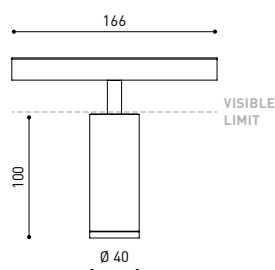

GRÖßE

ZUBEHÖR

PREISE

Name	TOP 48V DIM DALI 56° 3000K NT
Artikelnummer	A3390231NT
Farbe	Schwarz strukturiert
RAL	9005
Kategorie	TRACKLIGHTS

PRODUKT

TOP 48V DIM DALI 56° 3000K NT

A3390231NT

Schwarz strukturiert

9005

TRACKLIGHTS

LICHTINFORMATIONEN

Lichtquelle	LED
Bruttolichtstrom	640 Lm
Leistung	6,5 W
Leistungswerte des Systems	6,84 W
Farbtemperatur	3000 K
Farbwiedergabeindex	CRI>90
Farbstabilität	Mac Adam Step 2
Abstrahlwinkel	56°
Blendungsbewertung	UGR<19
Leuchtenwirkungsgrad (LOR)	86%
Lichtausbeute	98 Lm/W
Stromstärke	700 mA
Helligkeitssteuerung	DALI
Steuerung über Bluetooth	Bitte anfragen
Vorschaltgerät	Inklusiv
Schutzklasse	III
Spannung	48 Vdc
Energieeffizienzklasse	A+
Nutzlebensdauer der LED in Betriebsstunden	L80B10 (Tj=85°C) >60.000h

ANDERE DATEN

Dichtigkeit	IP20
Schienentyp	Track 48V
Gewicht	160 g.
Gewicht inkl. Verpackung	230 g.
Abmessungen der Verpackung	188 × 163 × 53 mm.
Stück pro Verpackung	1
Materialien	Aluminium / Polycarbonat

Top 48V ist eine miniaturisierte Leuchte, die als Downlight für 48V-Schienensysteme dient. Die kompakte Größe macht Top zur idealen Lösung für die Installation in Projekten, bei denen eine diskrete Präsenz der Leuchte in der Architektur verfolgt wird. Formal ist es ein Design mit klaren Linien und architektonischer Ästhetik. Top bietet eine konische Lichtverteilung mit drei möglichen Abstrahlwinkeln (Flood, Medium und Spot).