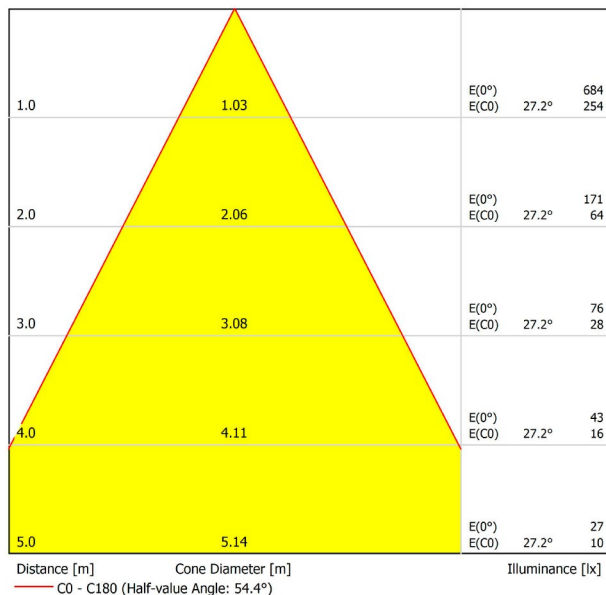

POLAR-KOORDINATEN DIAGRAMM

KEGELDIAGRAMM

FÜR DIE PRODUKTPRÄSENTATION

Vivid Model Colour Temperature	2700K	3000K	3500K	4000K	Light Pink
📖 Reading			•	•	
🥬 Fruits & Vegetables		•	•		
🍞 Bakery	•				
👤 Retail		•	•		
💄 Cosmetics			•	•	
🥩 Meat					•
🐟 Fish				•	
🐠 Seafood				•	•