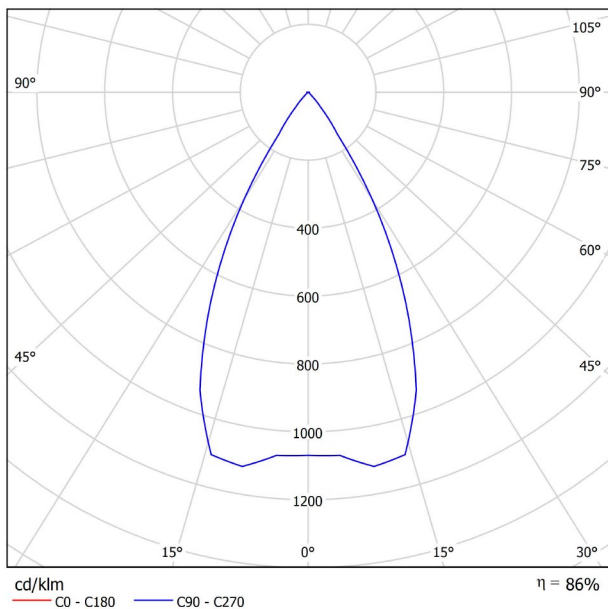

PRODUKT

TOP 48V DIM DALI 56° 3000K NT

A3390231NT

Schwarz strukturiert

9005

TRACKLIGHTS

LICHTINFORMATIONEN

Lichtquelle	LED
Bruttolichtstrom	640 Lm
Leistung	6,5 W
Leistungswerte des Systems	6,84 W
Farbtemperatur	3000 K
Farbwiedergabeindex	CRI>90
Farbstabilität	Mac Adam Step 2
Abstrahlwinkel	56°
Blendungsbewertung	UGR<19
Leuchtenwirkungsgrad (LOR)	86%
Lichtausbeute	98 Lm/W
Stromstärke	700 mA
Helligkeitssteuerung	DALI
Steuerung über Bluetooth	Bitte anfragen
Vorschaltgerät	Inklusiv
Schutzklasse	III
Spannung	48 Vdc
Energieeffizienzklasse	A+
Nutzlebensdauer der LED in Betriebsstunden	L80B10 (Tj=85°C) >60.000h

ANDERE DATEN

Dichtigkeit	IP20
Schienentyp	Track 48V
Gewicht	160 g.
Gewicht inkl. Verpackung	230 g.
Abmessungen der Verpackung	188 × 163 × 53 mm.
Stück pro Verpackung	1
Materialien	Aluminium / Polycarbonat

POLAR-KOORDINATEN DIAGRAMM

KEGELDIAGRAMM

FÜR DIE PRODUKTPRÄSENTATION

Vivid Model Colour Temperature	2700K	3000K	3500K	4000K	Light Pink
📖 Reading			•	•	
🥬 Fruits & Vegetables		•	•		
🍞 Bakery	•				
👤 Retail		•	•		
💄 Cosmetics			•	•	
🥩 Meat					•
🐟 Fish				•	
🐠 Seafood				•	•