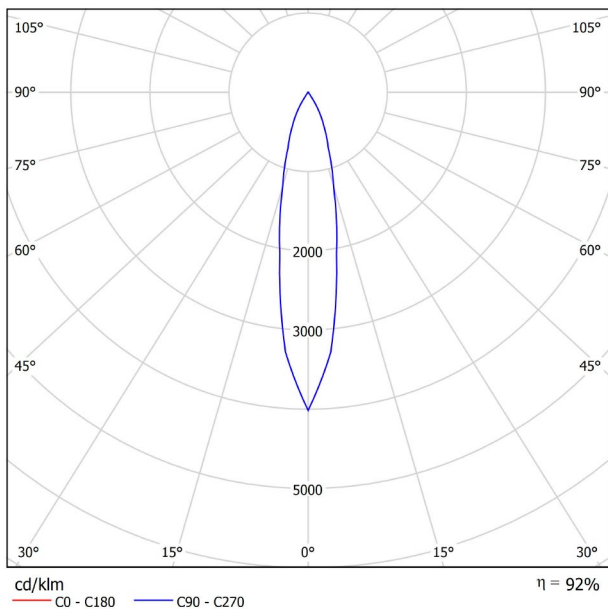

POLAR-KOORDINATEN DIAGRAMM