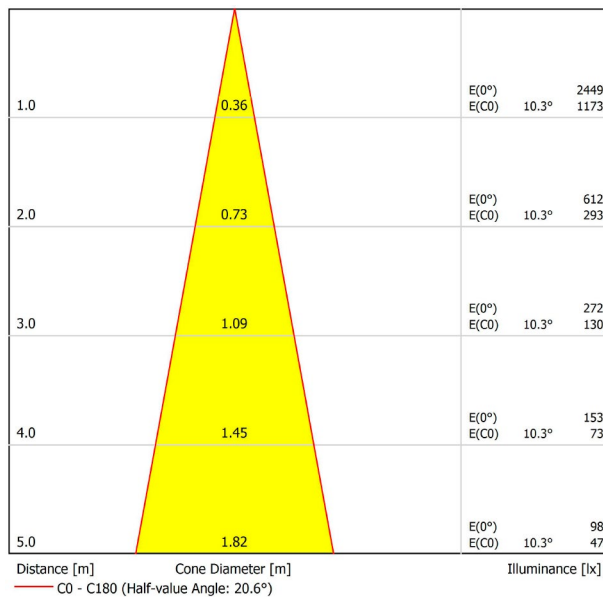

## LICHTINFORMATIONEN

Lichtquelle	LED
Bruttolichtstrom	610 Lm
Leistung	6,5 W
Leistungswerte des Systems	6,84 W
Farbtemperatur	2700 K
Farbwiedergabeindex	CRI>90
Farbstabilität	Mac Adam Step 2
Abstrahlwinkel	20°
Blendungsbewertung	UGR<19
Leuchtenwirkungsgrad (LOR)	92%
Lichtausbeute	94 Lm/W
Stromstärke	700 mA
Steuerung über Bluetooth	Bitte anfragen
Vorschaltgerät	Inklusiv
Schutzklasse	III
Spannung	48 Vdc
Energieeffizienzklasse	A+
Nutzlebensdauer der LED in Betriebsstunden	L80B10 (Tj=85°C) >60.000h

POLAR-KOORDINATEN DIAGRAMM

KEGELDIAGRAMM

FÜR DIE PRODUKTPRÄSENTATION

Vivid Model Colour Temperature	2700K	3000K	3500K	4000K	Light Pink
📖 Reading			•	•	
🥬 Fruits & Vegetables		•	•		
🍞 Bakery	•				
👤 Retail		•	•		
💄 Cosmetics			•	•	
🥩 Meat					•
🐟 Fish				•	
🐠 Seafood				•	•