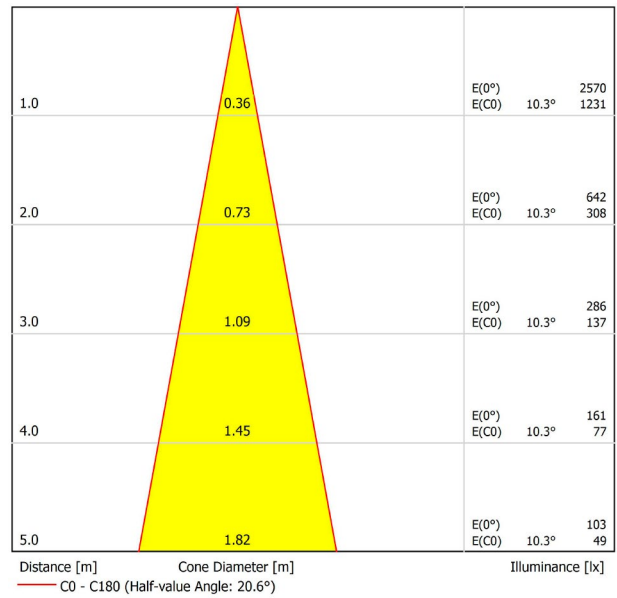

## LICHTINFORMATIONEN

Lichtquelle	LED
Bruttolichtstrom	640 Lm
Leistung	6,5 W
Leistungswerte des Systems	6,84 W
Farbtemperatur	3000 K
Farbwiedergabeindex	CRI>90
Farbstabilität	Mac Adam Step 2
Abstrahlwinkel	20°
Blendungsbewertung	UGR<19
Leuchtenwirkungsgrad (LOR)	92%
Lichtausbeute	98 Lm/W
Stromstärke	700 mA
Steuerung über Bluetooth	Bitte anfragen
Vorschaltgerät	Inklusiv
Schutzklasse	III
Spannung	48 Vdc
Energieeffizienzklasse	A+
Nutzlebensdauer der LED in Betriebsstunden	L80B10 (Tj=85°C) >60.000h

POLAR-KOORDINATEN DIAGRAMM

KEGELDIAGRAMM

FÜR DIE PRODUKTPRÄSENTATION

Vivid Model Colour Temperature	2700K	3000K	3500K	4000K	Light Pink
📖 Reading			•	•	
🥬 Fruits & Vegetables		•	•		
🍞 Bakery	•				
👤 Retail		•	•		
💄 Cosmetics			•	•	
🥩 Meat					•
🐟 Fish				•	
🐠 Seafood				•	•