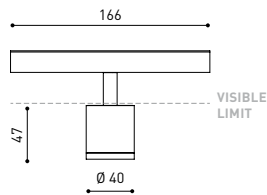

GRÖÖE

ZUBEHÖR

PREISE

Name	TOP MINI 48V 20° 3000K NT
Artikelnummer	A3400111NT
Farbe	Schwarz strukturiert
RAL	9005
Kategorie	TRACKLIGHTS

PRODUKT

TOP MINI 48V 20° 3000K NT

A3400111NT

Schwarz strukturiert

9005

TRACKLIGHTS

LICHTINFORMATIONEN

Lichtquelle	LED
Bruttolichtstrom	640 Lm
Leistung	6,5 W
Leistungswerte des Systems	6,84 W
Farbtemperatur	3000 K
Farbwiedergabeindex	CRI>90
Farbstabilität	Mac Adam Step 2
Abstrahlwinkel	20°
Blendungsbewertung	UGR<19
Leuchtenwirkungsgrad (LOR)	92%
Lichtausbeute	98 Lm/W
Stromstärke	700 mA
Steuerung über Bluetooth	Bitte anfragen
Vorschaltgerät	Inklusiv
Schutzklasse	III
Spannung	48 Vdc
Energieeffizienzklasse	A+
Nutzlebensdauer der LED in Betriebsstunden	L80B10 (Tj=85°C) >60.000h

ANDERE DATEN

Dichtigkeit	IP20
Schiementyp	Track 48V
Gewicht	95 g.
Gewicht inkl. Verpackung	165 g.
Abmessungen der Verpackung	188 × 163 × 53 mm.
Stück pro Verpackung	1
Materialien	Aluminium / Polycarbonat

Top 48V ist eine miniaturisierte Leuchte, die als Downlight für 48V-Schiensysteme dient. Die kompakte Größe macht Top zur idealen Lösung für die Installation in Projekten, bei denen eine diskrete Präsenz der Leuchte in der Architektur verfolgt wird. Formal ist es ein Design mit klaren Linien und architektonischer Ästhetik. Top bietet eine konische Lichtverteilung mit drei möglichen Abstrahlwinkeln (Flood, Medium und Spot).