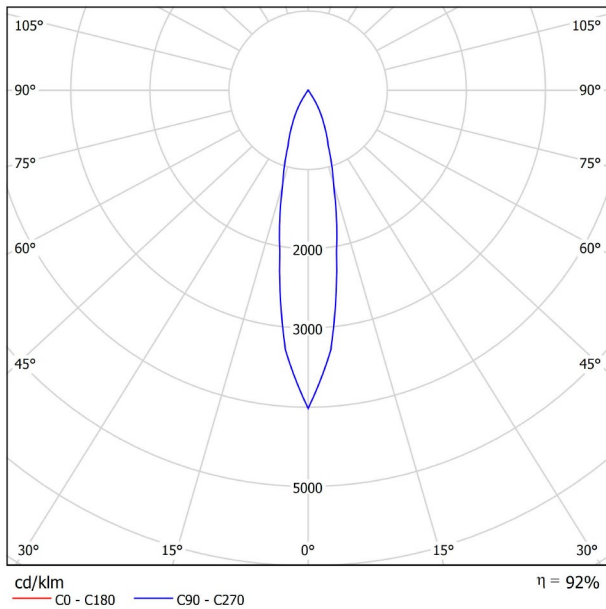

POLAR-KOORDINATEN DIAGRAMM