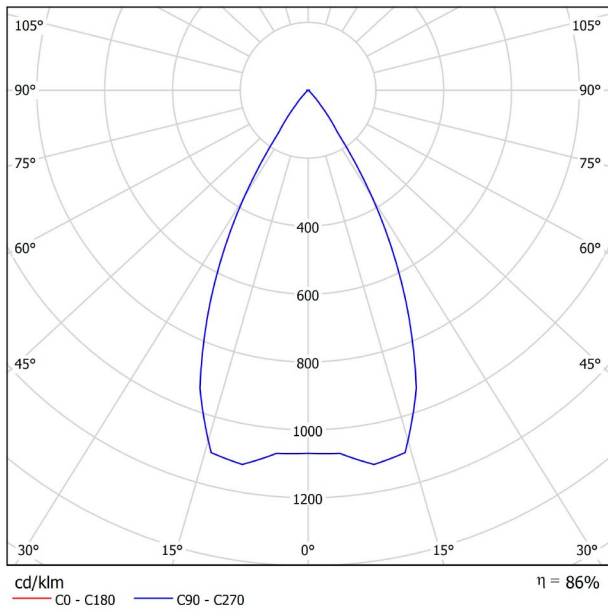

POLAR-KOORDINATEN DIAGRAMM