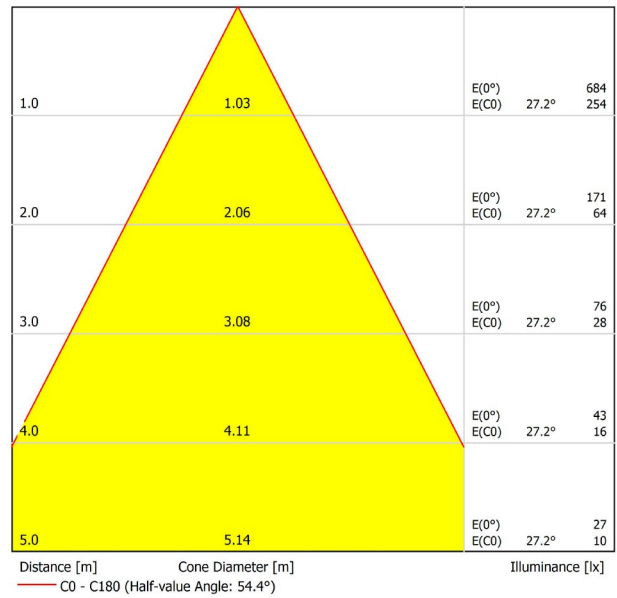

## LICHTINFORMATIONEN

Lichtquelle	LED
Bruttolichtstrom	640 Lm
Leistung	6,5 W
Leistungswerte des Systems	6,84 W
Farbtemperatur	3000 K
Farbwiedergabeindex	CRI>90
Farbstabilität	Mac Adam Step 2
Abstrahlwinkel	56°
Blendungsbewertung	UGR<19
Leuchtenwirkungsgrad (LOR)	86%
Lichtausbeute	98 Lm/W
Stromstärke	700 mA
Steuerung über Bluetooth	Bitte anfragen
Vorschaltgerät	Inklusiv
Schutzklasse	III
Spannung	48 Vdc
Energieeffizienzklasse	A+
Nutzlebensdauer der LED in Betriebsstunden	L80B10 (Tj=85°C) >60.000h

POLAR-KOORDINATEN DIAGRAMM

KEGELDIAGRAMM

FÜR DIE PRODUKTPRÄSENTATION

Vivid Model Colour Temperature	2700K	3000K	3500K	4000K	Light Pink
📖 Reading			•	•	
🥬 Fruits & Vegetables		•	•		
🍞 Bakery	•				
👤 Retail		•	•		
💄 Cosmetics			•	•	
🥩 Meat					•
🐟 Fish				•	
🐠 Seafood				•	•