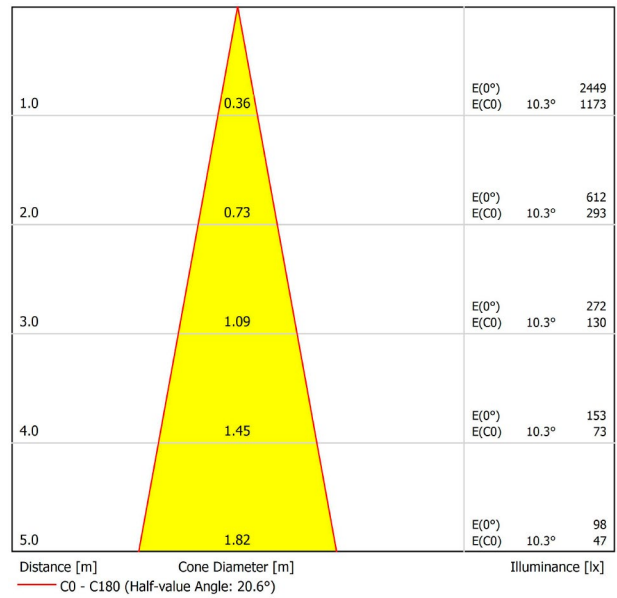

PRODUKT

TOP MINI 48V DIM DALI 20° 2700K NT

A3400210NT

Schwarz strukturiert

9005

TRACKLIGHTS

LICHTINFORMATIONEN

Lichtquelle	LED
Bruttolichtstrom	610 Lm
Leistung	6,5 W
Leistungswerte des Systems	6,84 W
Farbtemperatur	2700 K
Farbwiedergabeindex	CRI>90
Farbstabilität	Mac Adam Step 2
Abstrahlwinkel	20°
Blendungsbewertung	UGR<19
Leuchtenwirkungsgrad (LOR)	92%
Lichtausbeute	94 Lm/W
Stromstärke	700 mA
Helligkeitssteuerung	DALI
Steuerung über Bluetooth	Bitte anfragen
Vorschaltgerät	Inklusiv
Schutzklasse	III
Spannung	48 Vdc
Energieeffizienzklasse	A+
Nutzlebensdauer der LED in Betriebsstunden	L80B10 (Tj=85°C) >60.000h

POLAR-KOORDINATEN DIAGRAMM

KEGELDIAGRAMM

FÜR DIE PRODUKTPRÄSENTATION

Vivid Model Colour Temperature	2700K	3000K	3500K	4000K	Light Pink
📖 Reading			•	•	
🥬 Fruits & Vegetables		•	•		
🍞 Bakery	•				
👤 Retail		•	•		
💄 Cosmetics			•	•	
🥩 Meat					•
🐟 Fish				•	
🐠 Seafood				•	•