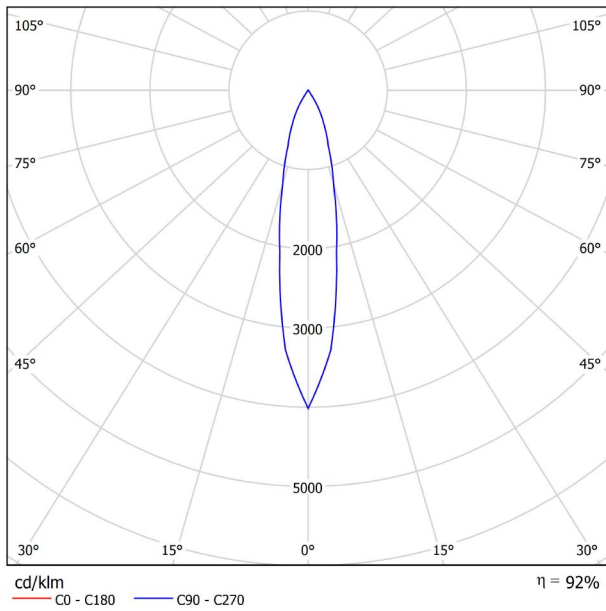

POLAR-KOORDINATEN DIAGRAMM