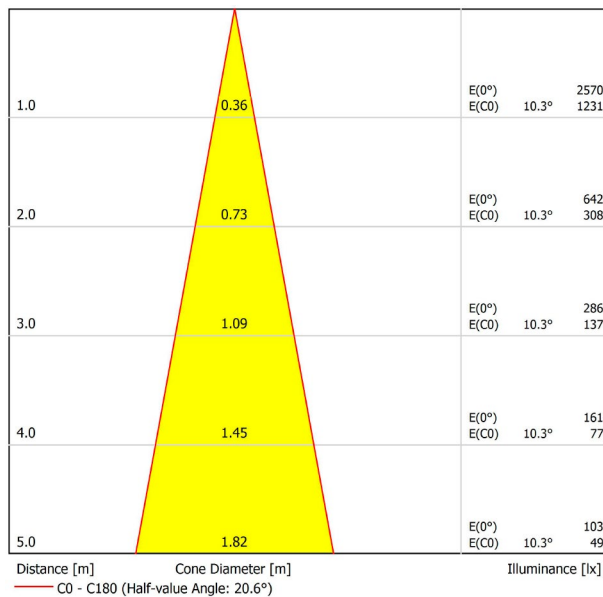

ANDERE DATEN

Dichtigkeit	IP20
Schiennentyp	Track 48V
Gewicht	95 g.
Gewicht inkl. Verpackung	165 g.
Abmessungen der Verpackung	188 × 163 × 53 mm.
Stück pro Verpackung	1
Materialien	Aluminium / Polycarbonat

POLAR-KOORDINATEN DIAGRAMM

KEGELDIAGRAMM

FÜR DIE PRODUKTPRÄSENTATION

Vivid Model Colour Temperature	2700K	3000K	3500K	4000K	Light Pink
📖 Reading			•	•	
🥬 Fruits & Vegetables		•	•		
🍞 Bakery	•				
👤 Retail		•	•		
💄 Cosmetics			•	•	
🥩 Meat					•
🐟 Fish				•	
🐠 Seafood				•	•