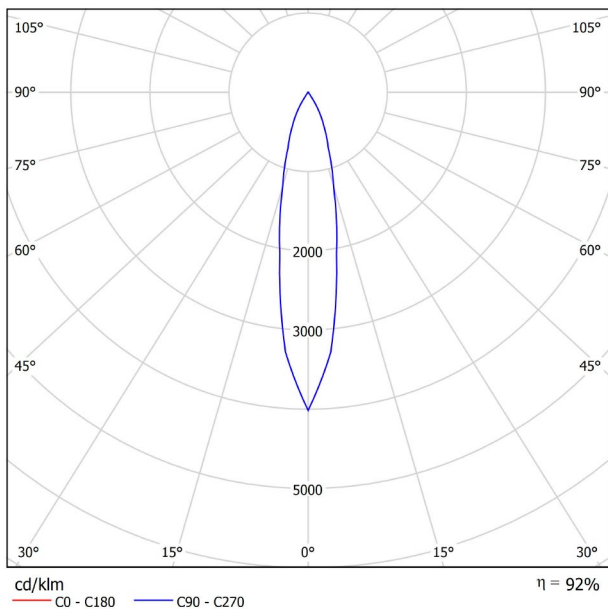

PRODUKT

TOP MINI 48V DIM DALI 20° 3000K NT

A3400211NT

Schwarz strukturiert

9005

TRACKLIGHTS

LICHTINFORMATIONEN

Lichtquelle	LED
Bruttolichtstrom	640 Lm
Leistung	6,5 W
Leistungswerte des Systems	6,84 W
Farbtemperatur	3000 K
Farbwiedergabeindex	CRI>90
Farbstabilität	Mac Adam Step 2
Abstrahlwinkel	20°
Blendungsbewertung	UGR<19
Leuchtenwirkungsgrad (LOR)	92%
Lichtausbeute	98 Lm/W
Stromstärke	700 mA
Helligkeitssteuerung	DALI
Steuerung über Bluetooth	Bitte anfragen
Vorschaltgerät	Inklusiv
Schutzklasse	III
Spannung	48 Vdc
Energieeffizienzklasse	A+
Nutzlebensdauer der LED in Betriebsstunden	L80B10 (Tj=85°C) >60.000h

ANDERE DATEN

Dichtigkeit	IP20
Schiennentyp	Track 48V
Gewicht	95 g.
Gewicht inkl. Verpackung	165 g.
Abmessungen der Verpackung	188 × 163 × 53 mm.
Stück pro Verpackung	1
Materialien	Aluminium / Polycarbonat

POLAR-KOORDINATEN DIAGRAMM

KEGELDIAGRAMM

FÜR DIE PRODUKTPRÄSENTATION

Vivid Model Colour Temperature	2700K	3000K	3500K	4000K	Light Pink
📖 Reading			•	•	
🥬 Fruits & Vegetables		•	•		
🍞 Bakery	•				
👤 Retail		•	•		
💄 Cosmetics			•	•	
🥩 Meat					•
🐟 Fish				•	
🐠 Seafood				•	•