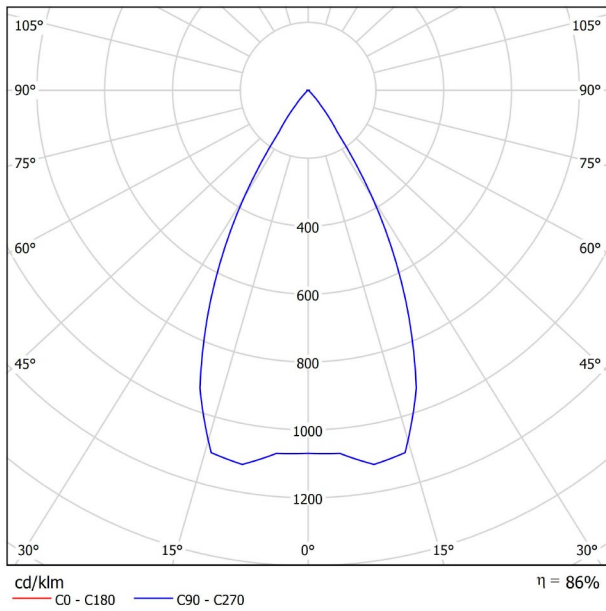

LICHTINFORMATIONEN

Lichtquelle	LED
Bruttolichtstrom	640 Lm
Leistung	6,5 W
Leistungswerte des Systems	6,84 W
Farbtemperatur	3000 K
Farbwiedergabeindex	CRI>90
Farbstabilität	Mac Adam Step 2
Abstrahlwinkel	56°
Blendungsbewertung	UGR<19
Leuchtenwirkungsgrad (LOR)	86%
Lichtausbeute	98 Lm/W
Stromstärke	700 mA
Helligkeitssteuerung	DALI
Steuerung über Bluetooth	Bitte anfragen
Vorschaltgerät	Inklusiv
Schutzklasse	III
Spannung	48 Vdc
Energieeffizienzklasse	A+
Nutzlebensdauer der LED in Betriebsstunden	L80B10 (Tj=85°C) >60.000h

ANDERE DATEN

Dichtigkeit	IP20
Schienentyp	Track 48V
Gewicht	95 g.
Gewicht inkl. Verpackung	165 g.
Abmessungen der Verpackung	188 × 163 × 53 mm.
Stück pro Verpackung	1
Materialien	Aluminium / Polycarbonat

POLAR-KOORDINATEN DIAGRAMM

KEGELDIAGRAMM

FÜR DIE PRODUKTPRÄSENTATION

Vivid Model Colour Temperature	2700K	3000K	3500K	4000K	Light Pink
📖 Reading			•	•	
🥬 Fruits & Vegetables		•	•		
🍞 Bakery	•				
👤 Retail		•	•		
💄 Cosmetics			•	•	
🥩 Meat					•
🐟 Fish				•	
🐠 Seafood				•	•