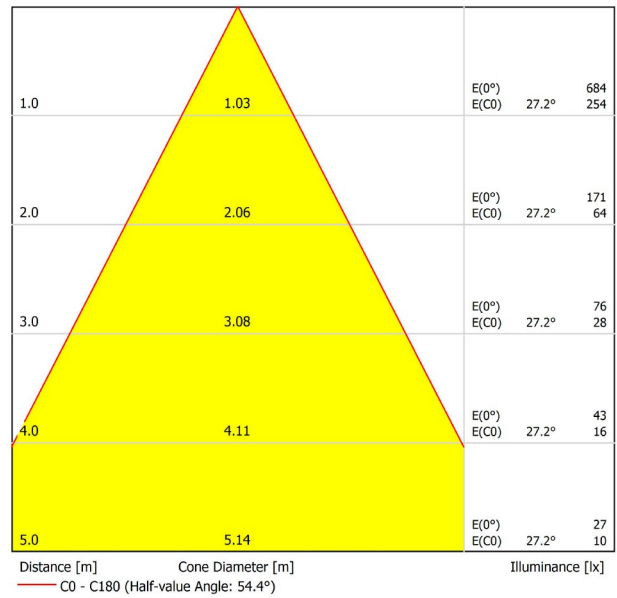

LICHTINFORMATIONEN

Lichtquelle	LED
Bruttolichtstrom	640 Lm
Leistung	6,5 W
Leistungswerte des Systems	6,84 W
Farbtemperatur	3000 K
Farbwiedergabeindex	CRI>90
Farbstabilität	Mac Adam Step 2
Abstrahlwinkel	56°
Blendungsbewertung	UGR<19
Leuchtenwirkungsgrad (LOR)	86%
Lichtausbeute	98 Lm/W
Stromstärke	700 mA
Helligkeitssteuerung	DALI
Steuerung über Bluetooth	Bitte anfragen
Vorschaltgerät	Inklusiv
Schutzklasse	III
Spannung	48 Vdc
Energieeffizienzklasse	A+
Nutzlebensdauer der LED in Betriebsstunden	L80B10 (Tj=85°C) >60.000h

POLAR-KOORDINATEN DIAGRAMM

KEGELDIAGRAMM

FÜR DIE PRODUKTPRÄSENTATION

Vivid Model Colour Temperature	2700K	3000K	3500K	4000K	Light Pink
📖 Reading			•	•	
🥬 Fruits & Vegetables		•	•		
🍞 Bakery	•				
👤 Retail		•	•		
💄 Cosmetics			•	•	
🥩 Meat					•
🐟 Fish				•	
🐠 Seafood				•	•