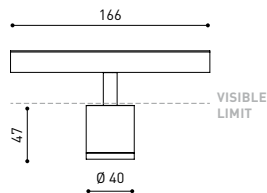

GRÖßE

ZUBEHÖR

PREISE

Name	TOP MINI 48V DIM DALI 56° 3000K NT
Artikelnummer	A3400231NT
Farbe	Schwarz strukturiert
RAL	9005
Kategorie	TRACKLIGHTS

LICHTINFORMATIONEN

Lichtquelle	LED
Bruttolichtstrom	640 Lm
Leistung	6,5 W
Leistungswerte des Systems	6,84 W
Farbtemperatur	3000 K
Farbwiedergabeindex	CRI>90
Farbstabilität	Mac Adam Step 2
Abstrahlwinkel	56°
Blendungsbewertung	UGR<19
Leuchtenwirkungsgrad (LOR)	86%
Lichtausbeute	98 Lm/W
Stromstärke	700 mA
Helligkeitssteuerung	DALI
Steuerung über Bluetooth	Bitte anfragen
Vorschaltgerät	Inklusiv
Schutzklasse	III
Spannung	48 Vdc
Energieeffizienzklasse	A+
Nutzlebensdauer der LED in Betriebsstunden	L80B10 (Tj=85°C) >60.000h

ANDERE DATEN

Dichtigkeit	IP20
Schienentyp	Track 48V
Gewicht	95 g.
Gewicht inkl. Verpackung	165 g.
Abmessungen der Verpackung	188 × 163 × 53 mm.
Stück pro Verpackung	1
Materialien	Aluminium / Polycarbonat

Top 48V ist eine miniaturisierte Leuchte, die als Downlight für 48V-Schienensysteme dient. Die kompakte Größe macht Top zur idealen Lösung für die Installation in Projekten, bei denen eine diskrete Präsenz der Leuchte in der Architektur verfolgt wird. Formal ist es ein Design mit klaren Linien und architektonischer Ästhetik. Top bietet eine konische Lichtverteilung mit drei möglichen Abstrahlwinkeln (Flood, Medium und Spot).