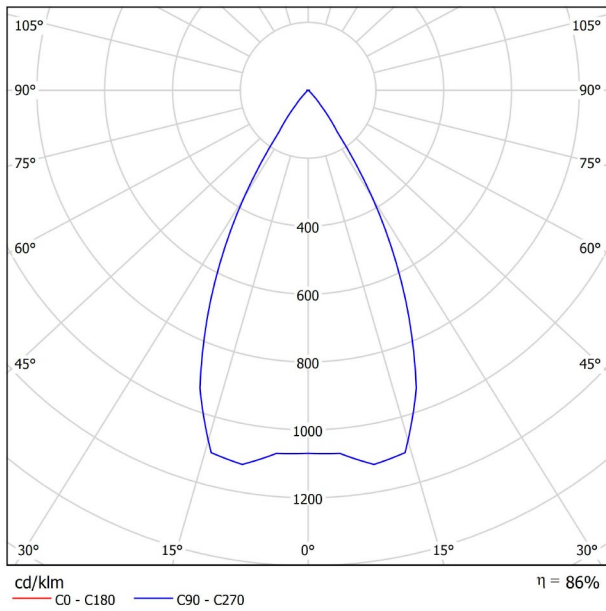

PRODUKT

TOP MINI 48V DIM DALI 56° 3000K WT

A3400231WT

Weiß strukturiert

9016

TRACKLIGHTS

LICHTINFORMATIONEN

Lichtquelle	LED
Bruttolichtstrom	640 Lm
Leistung	6,5 W
Leistungswerte des Systems	6,84 W
Farbtemperatur	3000 K
Farbwiedergabeindex	CRI>90
Farbstabilität	Mac Adam Step 2
Abstrahlwinkel	56°
Blendungsbewertung	UGR<19
Leuchtenwirkungsgrad (LOR)	86%
Lichtausbeute	98 Lm/W
Stromstärke	700 mA
Helligkeitssteuerung	DALI
Steuerung über Bluetooth	Bitte anfragen
Vorschaltgerät	Inklusiv
Schutzklasse	III
Spannung	48 Vdc
Energieeffizienzklasse	A+
Nutzlebensdauer der LED in Betriebsstunden	L80B10 (Tj=85°C) >60.000h

ANDERE DATEN

Dichtigkeit	IP20
Schienentyp	Track 48V
Gewicht	95 g.
Gewicht inkl. Verpackung	165 g.
Abmessungen der Verpackung	188 × 163 × 53 mm.
Stück pro Verpackung	1
Materialien	Aluminium / Polycarbonat

POLAR-KOORDINATEN DIAGRAMM

KEGELDIAGRAMM

FÜR DIE PRODUKTPRÄSENTATION

Vivid Model Colour Temperature	2700K	3000K	3500K	4000K	Light Pink
📖 Reading			•	•	
🥬 Fruits & Vegetables		•	•		
🍞 Bakery	•				
👤 Retail		•	•		
💄 Cosmetics			•	•	
🥩 Meat					•
🐟 Fish				•	
🐠 Seafood				•	•