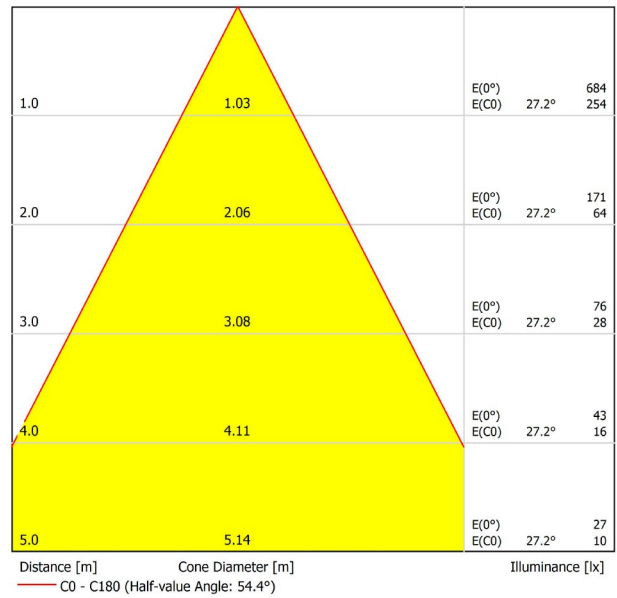

POLAR-KOORDINATEN DIAGRAMM

KEGELDIAGRAMM

FÜR DIE PRODUKTPRÄSENTATION

Vivid Model Colour Temperature	2700K	3000K	3500K	4000K	Light Pink
📖 Reading			•	•	
🥬 Fruits & Vegetables		•	•		
🍞 Bakery	•				
👤 Retail		•	•		
💄 Cosmetics			•	•	
🥩 Meat					•
🐟 Fish				•	
🐠 Seafood				•	•