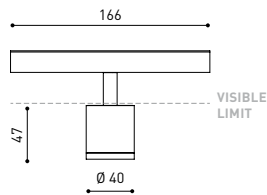

GRÖÖE

ZUBEHÖR

HIGH CHROMATIC LED

BEAM MIXER DIFFUSER

ANTI-GLARE HONEYCOMB
LOUVER

TRACK 48V OPTIONS

PREISE

Name	TOP MINI 48V DIM DALI 56° 3000K WT
Artikelnummer	A3400231WT
Farbe	Weiß strukturiert
RAL	9016
Kategorie	TRACKLIGHTS

PRODUKT

TOP MINI 48V DIM DALI 56° 3000K WT

A3400231WT

Weiß strukturiert

9016

TRACKLIGHTS

LICHTINFORMATIONEN

Lichtquelle	LED
Bruttolichtstrom	640 Lm
Leistung	6,5 W
Leistungswerte des Systems	6,84 W
Farbtemperatur	3000 K
Farbwiedergabeindex	CRI>90
Farbstabilität	Mac Adam Step 2
Abstrahlwinkel	56°
Blendungsbewertung	UGR<19
Leuchtenwirkungsgrad (LOR)	86%
Lichtausbeute	98 Lm/W
Stromstärke	700 mA
Helligkeitssteuerung	DALI
Steuerung über Bluetooth	Bitte anfragen
Vorschaltgerät	Inklusiv
Schutzklasse	III
Spannung	48 Vdc
Energieeffizienzklasse	A+
Nutzlebensdauer der LED in Betriebsstunden	L80B10 (Tj=85°C) >60.000h

ANDERE DATEN

Dichtigkeit	IP20
Schienentyp	Track 48V
Gewicht	95 g.
Gewicht inkl. Verpackung	165 g.
Abmessungen der Verpackung	188 × 163 × 53 mm.
Stück pro Verpackung	1
Materialien	Aluminium / Polycarbonat

Top 48V ist eine miniaturisierte Leuchte, die als Downlight für 48V-Schienensysteme dient. Die kompakte Größe macht Top zur idealen Lösung für die Installation in Projekten, bei denen eine diskrete Präsenz der Leuchte in der Architektur verfolgt wird. Formal ist es ein Design mit klaren Linien und architektonischer Ästhetik. Top bietet eine konische Lichtverteilung mit drei möglichen Abstrahlwinkeln (Flood, Medium und Spot).