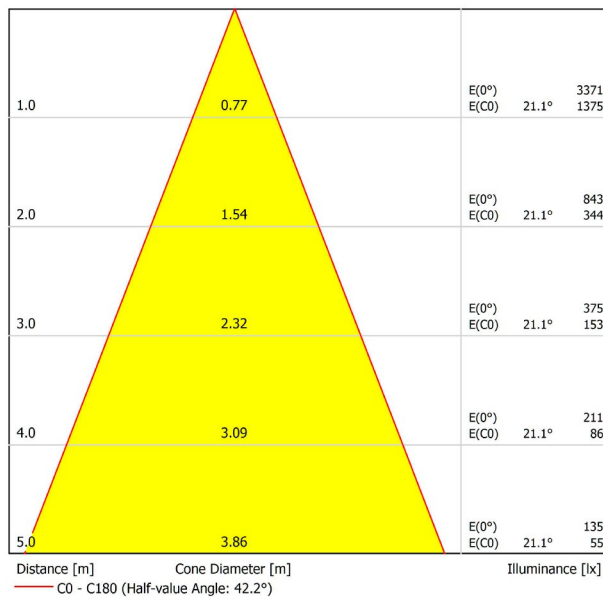

PRODUKT

| | |
|--|---------------------------|
| Lichtquelle | LED |
| Bruttolichtstrom | 2220 Lm |
| Leistung | 17 W |
| Leistungswerte des Systems | 17,89 W |
| Farbtemperatur | 3000 K |
| Farbwiedergabeindex | CRI>90 |
| Farbstabilität | Mac Adam Step 2 |
| Abstrahlwinkel | 42° |
| Leuchtenwirkungsgrad (LOR) | 90% |
| Lichtausbeute | 131 Lm/W |
| Stromstärke | 500 mA |
| Steuerung über Bluetooth | Bitte anfragen |
| Vorschaltgerät | Inklusiv |
| Schutzklasse | III |
| Spannung | 48 Vdc |
| Energieeffizienzklasse | A++ |
| Nutzlebensdauer der LED in Betriebsstunden | L80B10 (Tj=85°C) >60.000h |

LICHTINFORMATIONEN

ANDERE DATEN

| | |
|----------------------------|------------------------------|
| Dichtigkeit | IP20 |
| Schwenkwinkel | 270° |
| Drehwinkel | 355° |
| Schienenotyp | Track 48V |
| Gewicht | 835 g. |
| Gewicht inkl. Verpackung | 1005 g. |
| Abmessungen der Verpackung | 274 × 228 × 98 mm. |
| Stück pro Verpackung | 1 |
| Materialien | Aluminium / Glas-Transparent |

POLAR-KOORDINATEN DIAGRAMM

KEGELDIAGRAMM

FÜR DIE PRODUKTPRÄSENTATION

| Vivid Model Colour Temperature | 2700K | 3000K | 3500K | 4000K | Light Pink |
|-----------------------------------|-------|-------|-------|-------|------------|
| 📖 Reading | | | • | • | |
| 🥬 Fruits & Vegetables | | • | • | | |
| 🍞 Bakery | • | | | | |
| 👤 Retail | | • | • | | |
| 💄 Cosmetics | | | • | • | |
| 🥩 Meat | | | | | • |
| 🐟 Fish | | | | • | |
| 🐠 Seafood | | | | • | • |