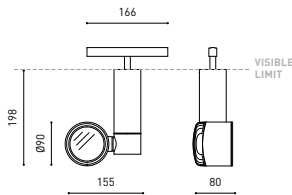

GRÖßE

ZUBEHÖR

HIGH CHROMATIC LED

ANTI-GLARE HONEYCOMB LOUVER

ELLIPTICAL REFRACTOR | BEAM MIXER DIFFUSER

TRACK 48V OPTIONS

PREISE

Name	ZEN TUBE 48V 2 42° 3000K WT
Artikelnummer	A3411231WT
Farbe	Weiß strukturiert
RAL	9016
Kategorie	TRACKLIGHTS

PRODUKT

Lichtquelle	LED
Bruttolichtstrom	2220 Lm
Leistung	17 W
Leistungswerte des Systems	17,89 W
Farbtemperatur	3000 K
Farbwiedergabeindex	CRI>90
Farbstabilität	Mac Adam Step 2
Abstrahlwinkel	42°
Leuchtenwirkungsgrad (LOR)	90%
Lichtausbeute	131 Lm/W
Stromstärke	500 mA
Steuerung über Bluetooth	Bitte anfragen
Vorschaltgerät	Inklusiv
Schutzklasse	III
Spannung	48 Vdc
Energieeffizienzklasse	A++
Nutzlebensdauer der LED in Betriebsstunden	L80B10 (Tj=85°C) >60.000h

LICHTINFORMATIONEN

ANDERE DATEN

Dichtigkeit	IP20
Schwenkwinkel	270°
Drehwinkel	355°
Schienenotyp	Track 48V
Gewicht	835 g.
Gewicht inkl. Verpackung	1005 g.
Abmessungen der Verpackung	274 × 228 × 98 mm.
Stück pro Verpackung	1
Materialien	Aluminium / Glas-Transparent

Entscheiden Sie sich für Zen Tube, entworfen von Produktmanager Rubén Saldaña, dem für sein Design am meisten ausgezeichneten Arkoslight-Tracklight. Ein eleganter und attraktiver Strahler. In seiner geringen Größe umfasst er einige erstaunliche Merkmale für ein so minimalistisches Design.