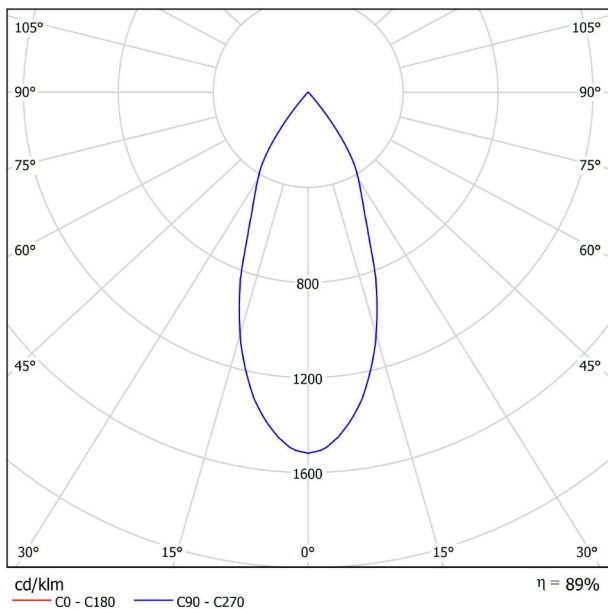

POLAR-KOORDINATEN DIAGRAMM