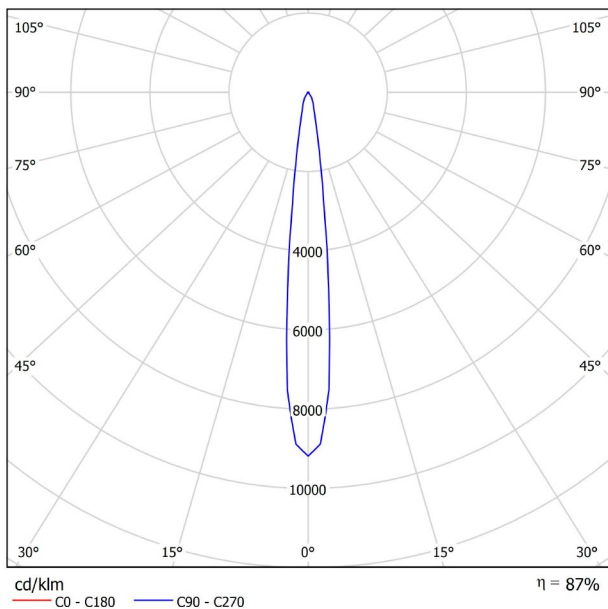

## GRÖßE

## ZUBEHÖR

TRACK 48V OPTIONS

Name	FIT 20 48V 12° 3000K NT
Artikelnummer	A3440111NT
Farbe	Schwarz strukturiert
RAL	9005
Kategorie	TRACKLIGHTS
<b>PRODUKT</b>	
Lichtquelle	LED
Bruttolichtstrom	150 Lm
Leistung	2,1 W
Leistungswerte des Systems	2,21 W
Farbtemperatur	3000 K
Farbwiedergabeindex	CRI>90
Farbstabilität	Mac Adam Step 3
Abstrahlwinkel	12°
Leuchtenwirkungsgrad (LOR)	87%
Lichtausbeute	71 Lm/W
Stromstärke	700 mA
Steuerung über Bluetooth	Bitte anfragen
Vorschaltgerät	Inklusiv
Schutzklasse	III
Spannung	48 Vdc
Energieeffizienzklasse	A+
Nutzlebensdauer der LED in Betriebsstunden	L80B10 (Tj=85°C) >50.000h
<b>ANDERE DATEN</b>	
Dichtigkeit	IP20
Schwenkwinkel	90°
Drehwinkel	360°
Schientyp	Track 48V
Gewicht	90 g.
Gewicht inkl. Verpackung	135 g.
Abmessungen der Verpackung	190 × 145 × 24 mm.
Stück pro Verpackung	1
Materialien	Aluminium / Polycarbonat

POLAR-KOORDINATEN DIAGRAMM

KEGELDIAGRAMM