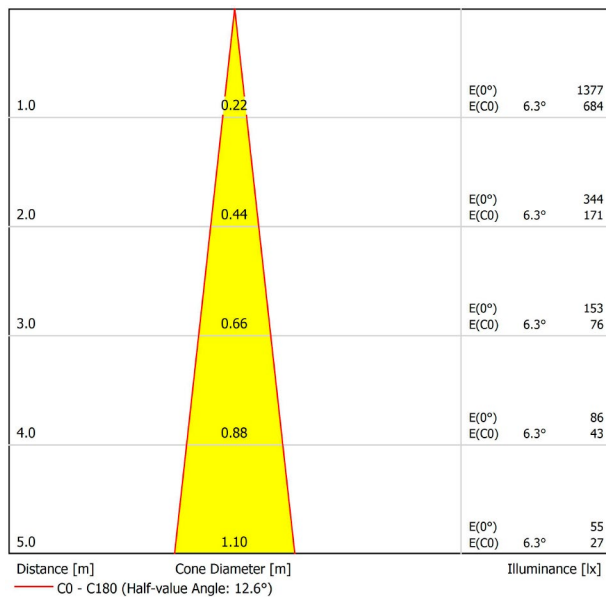

## GRÖßE

## ZUBEHÖR

TRACK 48V OPTIONS

Name	FIT 20 48V 12° 3000K NT
Artikelnummer	A3440111NT
Farbe	Schwarz strukturiert
RAL	9005
Kategorie	TRACKLIGHTS
<b>PRODUKT</b>	
Lichtquelle	LED
Bruttolichtstrom	150 Lm
Leistung	2,1 W
Leistungswerte des Systems	2,21 W
Farbtemperatur	3000 K
Farbwiedergabeindex	CRI>90
Farbstabilität	Mac Adam Step 3
Abstrahlwinkel	12°
Leuchtenwirkungsgrad (LOR)	87%
Lichtausbeute	71 Lm/W
Stromstärke	700 mA
Steuerung über Bluetooth	Bitte anfragen
Vorschaltgerät	Inklusiv
Schutzklasse	III
Spannung	48 Vdc
Energieeffizienzklasse	A+
Nutzlebensdauer der LED in Betriebsstunden	L80B10 (Tj=85°C) >50.000h
<b>ANDERE DATEN</b>	
Dichtigkeit	IP20
Schwenkwinkel	90°
Drehwinkel	360°
Schientyp	Track 48V
Gewicht	90 g.
Gewicht inkl. Verpackung	135 g.
Abmessungen der Verpackung	190 × 145 × 24 mm.
Stück pro Verpackung	1
Materialien	Aluminium / Polycarbonat

POLAR-KOORDINATEN DIAGRAMM

KEGELDIAGRAMM