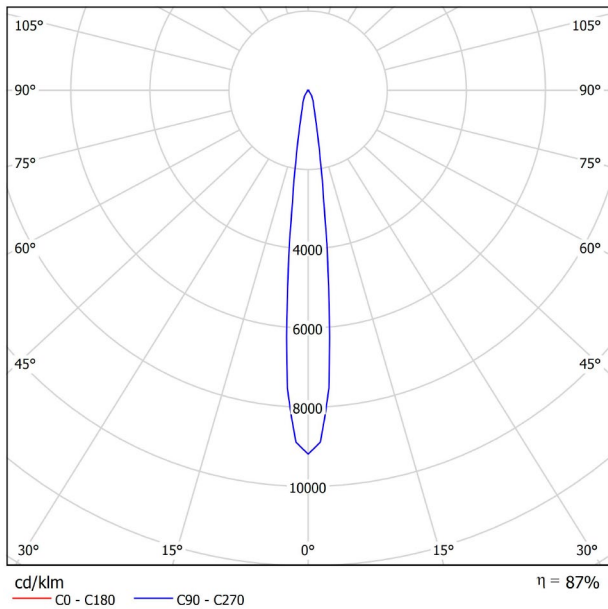

POLAR-KOORDINATEN DIAGRAMM