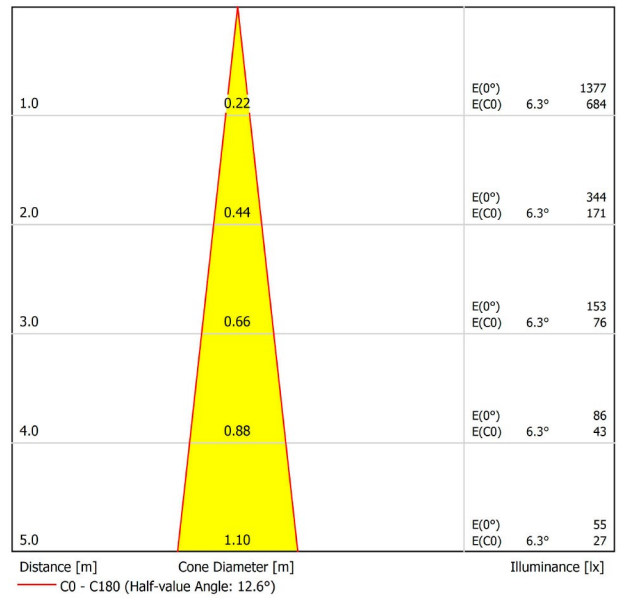

KEGELDIAGRAMM