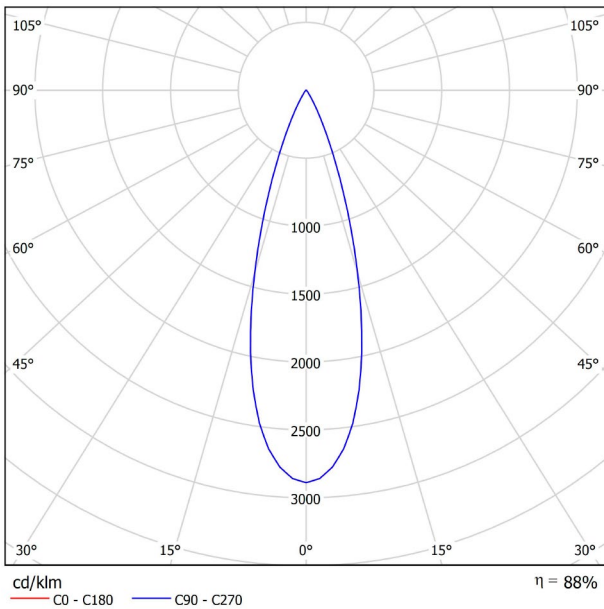

## ZUBEHÖR

TRACK 48V OPTIONS

Name	FIT 20 48V 30° 2700K NT
Artikelnummer	A3440120NT
Farbe	Schwarz strukturiert
RAL	9005
Kategorie	TRACKLIGHTS
<b>PRODUKT</b>	
Lichtquelle	LED
Bruttolichtstrom	127 Lm
Leistung	2,1 W
Leistungswerte des Systems	2,21 W
Farbtemperatur	2700 K
Farbwiedergabeindex	CRI>90
Farbstabilität	Mac Adam Step 3
Abstrahlwinkel	30°
Leuchtenwirkungsgrad (LOR)	88%
Lichtausbeute	60 Lm/W
Stromstärke	700 mA
Steuerung über Bluetooth	Bitte anfragen
Vorschaltgerät	Inklusiv
Schutzklasse	III
Spannung	48 Vdc
Energieeffizienzklasse	A+
Nutzlebensdauer der LED in Betriebsstunden	L80B10 (Tj=85°C) >50.000h
<b>ANDERE DATEN</b>	
Dichtigkeit	IP20
Schwenkwinkel	90°
Drehwinkel	360°
Schientyp	Track 48V
Gewicht	90 g.
Gewicht inkl. Verpackung	135 g.
Abmessungen der Verpackung	190 × 145 × 24 mm.
Stück pro Verpackung	1
Materialien	Aluminium / Polycarbonat

POLAR-KOORDINATEN DIAGRAMM

KEGELDIAGRAMM