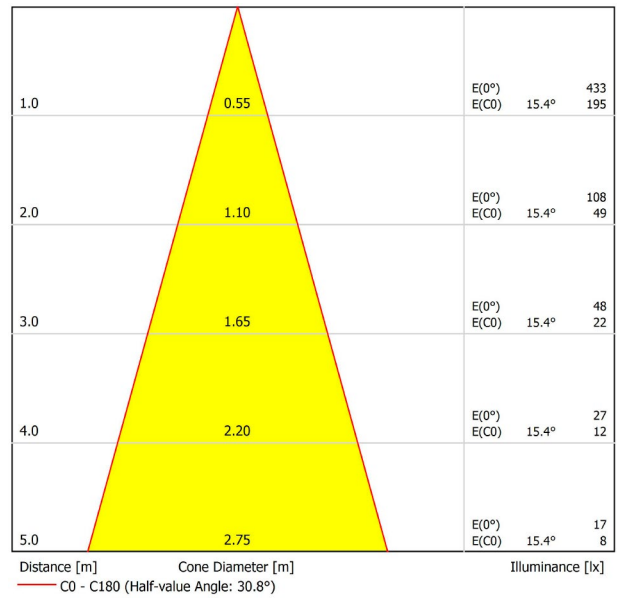

KEGELDIAGRAMM