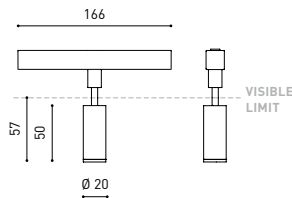

## GRÖßE

## ANDERE DATEN

Dichtigkeit	IP20
Schwenkwinkel	90°
Drehwinkel	360°
Schiennentyp	Track 48V
Gewicht	90 g.
Gewicht inkl. Verpackung	135 g.
Abmessungen der Verpackung	190 × 145 × 24 mm.
Stück pro Verpackung	1
Materialien	Aluminium / Polycarbonat