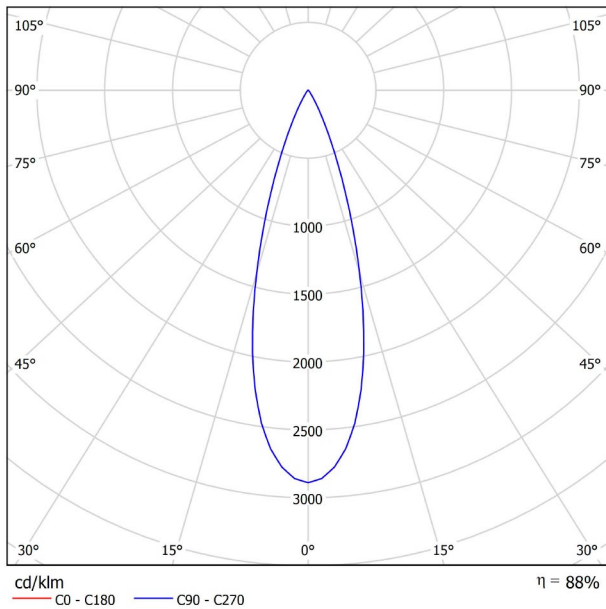

POLAR-KOORDINATEN DIAGRAMM