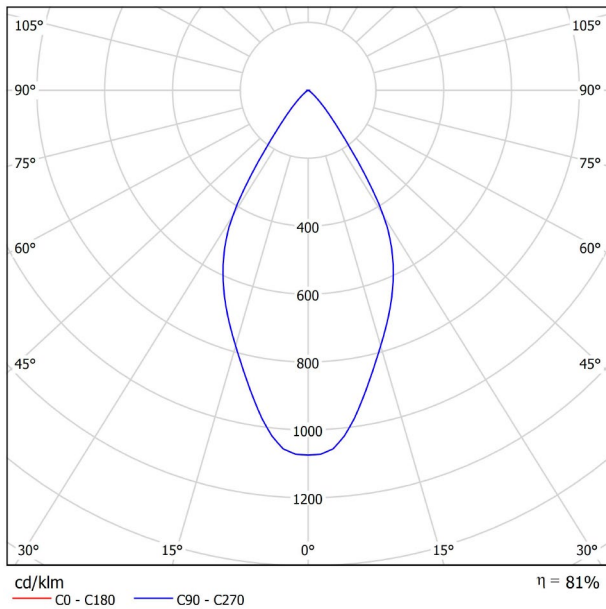

POLAR-KOORDINATEN DIAGRAMM