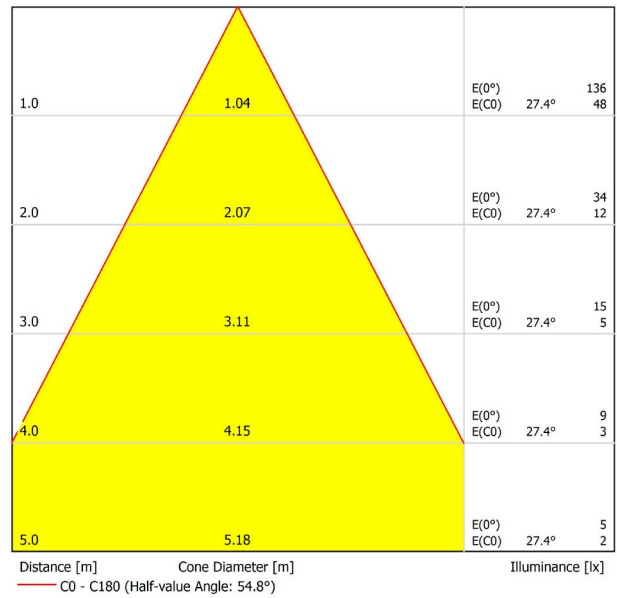

KEGELDIAGRAMM