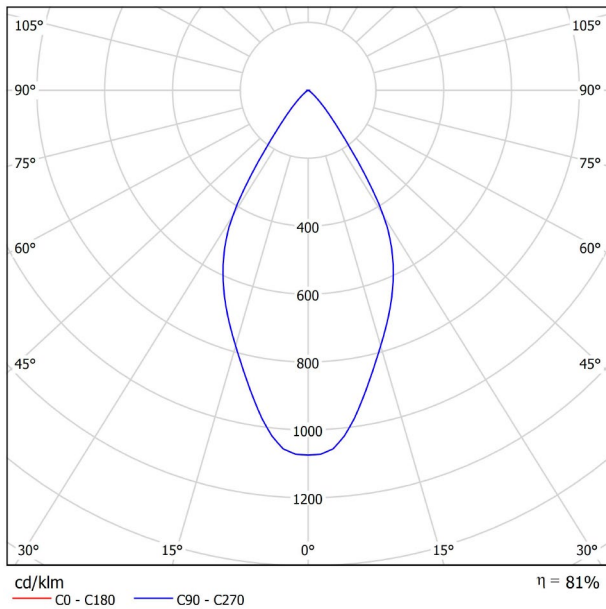

GRÖßE

ZUBEHÖR

TRACK 48V OPTIONS

PRODUKT	
Name	FIT 20 48V 54° 3000K NT
Artikelnummer	A3440131NT
Farbe	Schwarz strukturiert
RAL	9005
Kategorie	TRACKLIGHTS
LICHTINFORMATIONEN	
Lichtquelle	LED
Bruttolichtstrom	150 Lm
Leistung	2,1 W
Leistungswerte des Systems	2,21 W
Farbtemperatur	3000 K
Farbwiedergabeindex	CRI>90
Farbstabilität	Mac Adam Step 3
Abstrahlwinkel	54°
Leuchtenwirkungsgrad (LOR)	81%
Lichtausbeute	71 Lm/W
Stromstärke	700 mA
Steuerung über Bluetooth	Bitte anfragen
Vorschaltgerät	Inklusiv
Schutzklasse	III
Spannung	48 Vdc
Energieeffizienzklasse	A+
Nutzlebensdauer der LED in Betriebsstunden	L80B10 (Tj=85°C) >50.000h
ANDERE DATEN	
Dichtigkeit	IP20
Schwenkwinkel	90°
Drehwinkel	360°
Schientyp	Track 48V
Gewicht	90 g.
Gewicht inkl. Verpackung	135 g.
Abmessungen der Verpackung	190 × 145 × 24 mm.
Stück pro Verpackung	1
Materialien	Aluminium / Polycarbonat

Fit ist ein Strahler für Niederspannungsschienen der in fünf Modellen (ø50, ø35, ø35 Double, ø20 und ø20 Double) verfügbar ist. Die zylindrische Geometrie und die wesentlichen Formen zeichnen sich durch ästhetischen Minimalismus und Funktionalität aus, da sie in alle Richtungen ausgerichtet werden können. Durch die nach innen versetzte Optik und das in schwarz lackierte Innere des Tubus, erhöht sich die Blendungsbegrenzung exorbitant und kann durch die als Zubehör zu erhaltenen Lamellenklappen noch mehr eingegrenzt werden.

POLAR-KOORDINATEN DIAGRAMM

KEGELDIAGRAMM

TRACK 48V TRIMLESS

ARKOSLIGHT®

TRACK 48V SURFACE

Available on request. Please consult.

TRACK 48V 1M	A338-01-00- N
TRACK 48V 2M	A338-02-00- N
TRACK 48V 3M	A338-03-00- N
TRACK 48V Corner 90° One Plane	A338-06-00- N
TRACK 48V Corner 90° Two Planes	A338-07-00- N

TRACK LENGTH (m)		10			20		29
CABLE LENGTH (m)		1	10	20	1	10	1
POWER (W)	CABLE SECTION (mm²)						
75W	0,75mm²	✓	✓	✓	✓	✓	✓
	1,5mm²	✓	✓	✓	✓	✓	✓
150W	0,75mm²	✓	X	X	✓	X	✓
	1,5mm²	✓	✓	X	✓	✓	✓

COLOUR | N ■ RAL 9005 |