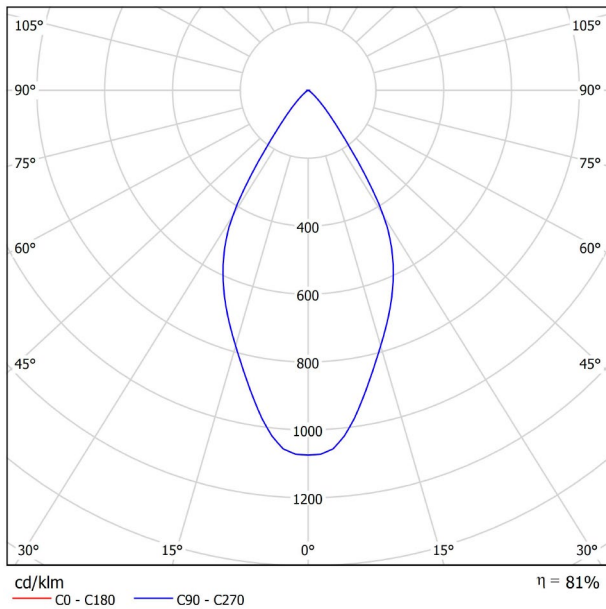

GRÖßE

ZUBEHÖR

TRACK 48V OPTIONS

Name	FIT 20 48V 54° 3000K WT
Artikelnummer	A3440131WT
Farbe	Weiß strukturiert
RAL	9016
Kategorie	TRACKLIGHTS
PRODUKT	
Lichtquelle	LED
Bruttolichtstrom	150 Lm
Leistung	2,1 W
Leistungswerte des Systems	2,21 W
Farbtemperatur	3000 K
Farbwiedergabeindex	CRI>90
Farbstabilität	Mac Adam Step 3
Abstrahlwinkel	54°
Leuchtenwirkungsgrad (LOR)	81%
Lichtausbeute	71 Lm/W
Stromstärke	700 mA
Steuerung über Bluetooth	Bitte anfragen
Vorschaltgerät	Inklusiv
Schutzklasse	III
Spannung	48 Vdc
Energieeffizienzklasse	A+
Nutzlebensdauer der LED in Betriebsstunden	L80B10 (Tj=85°C) >50.000h
ANDERE DATEN	
Dichtigkeit	IP20
Schwenkwinkel	90°
Drehwinkel	360°
Schientyp	Track 48V
Gewicht	90 g.
Gewicht inkl. Verpackung	135 g.
Abmessungen der Verpackung	190 × 145 × 24 mm.
Stück pro Verpackung	1
Materialien	Aluminium / Polycarbonat

POLAR-KOORDINATEN DIAGRAMM

KEGELDIAGRAMM

TRACK 48V TRIMLESS

ARKOSLIGHT®

TRACK 48V SURFACE

Available on request. Please consult.

TRACK 48V 1M	A338-01-00- N
TRACK 48V 2M	A338-02-00- N
TRACK 48V 3M	A338-03-00- N
TRACK 48V Corner 90° One Plane	A338-06-00- N
TRACK 48V Corner 90° Two Planes	A338-07-00- N