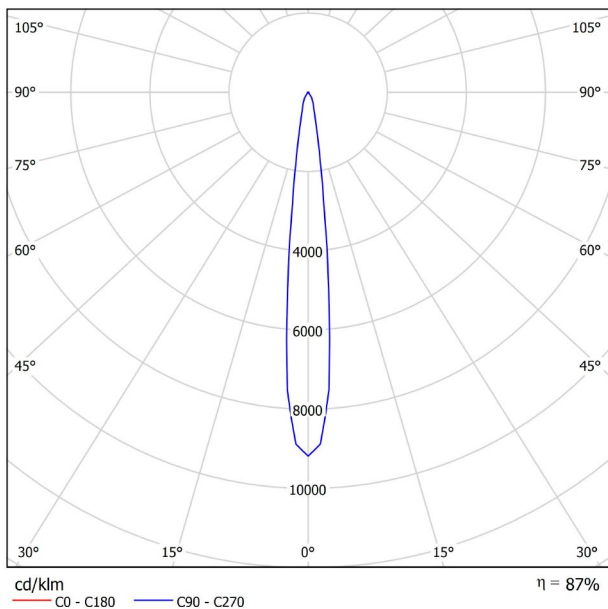

POLAR-KOORDINATEN DIAGRAMM