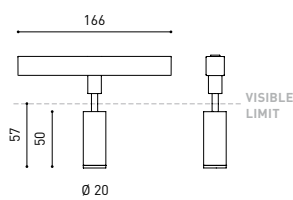

GRÖÖE

ZUBEHÖR

TRACK 48V OPTIONS

Name	FIT 20 48V DIM DALI 12° 3000K WT
Artikelnummer	A3440211WT
Farbe	Weiß strukturiert
RAL	9016
Kategorie	TRACKLIGHTS

PRODUKT

FIT 20 48V DIM DALI 12° 3000K WT

A3440211WT

Weiß strukturiert

9016

TRACKLIGHTS

LICHTINFORMATIONEN

Lichtquelle	LED
Bruttolichtstrom	150 Lm
Leistung	2,1 W
Leistungswerte des Systems	2,21 W
Farbtemperatur	3000 K
Farbwiedergabeindex	CRI>90
Farbstabilität	Mac Adam Step 3
Abstrahlwinkel	12°
Leuchtenwirkungsgrad (LOR)	87%
Lichtausbeute	71 Lm/W
Stromstärke	700 mA
Helligkeitssteuerung	DALI
Steuerung über Bluetooth	Bitte anfragen
Vorschaltgerät	Inklusiv
Schutzklasse	III
Spannung	48 Vdc
Energieeffizienzklasse	A+
Nutzlebensdauer der LED in Betriebsstunden	L80B10 (Tj=85°C) >50.000h

ANDERE DATEN

Dichtigkeit	IP20
Schwenkwinkel	90°
Drehwinkel	360°
Schiennentyp	Track 48V
Gewicht	90 g.
Gewicht inkl. Verpackung	135 g.
Abmessungen der Verpackung	190 × 145 × 24 mm.
Stück pro Verpackung	1
Materialien	Aluminium / Polycarbonat

Fit ist ein Strahler für Niedervoltschienen der in fünf Modellen (ø50, ø35, ø35 Double, ø20 und ø20 Double) verfügbar ist. Die zylindrische Geometrie und die wesentlichen Formen zeichnen sich durch ästhetischen Minimalismus und Funktionalität aus, da sie in alle Richtungen ausgerichtet werden können. Durch die nach innen versetzte Optik und das in schwarz lackierte Innere des Tubus, erhöht sich die Blendungsbegrenzung exorbitant und kann durch die als Zubehör zu erhaltenen Lamellenklappen noch mehr eingegrenzt werden.