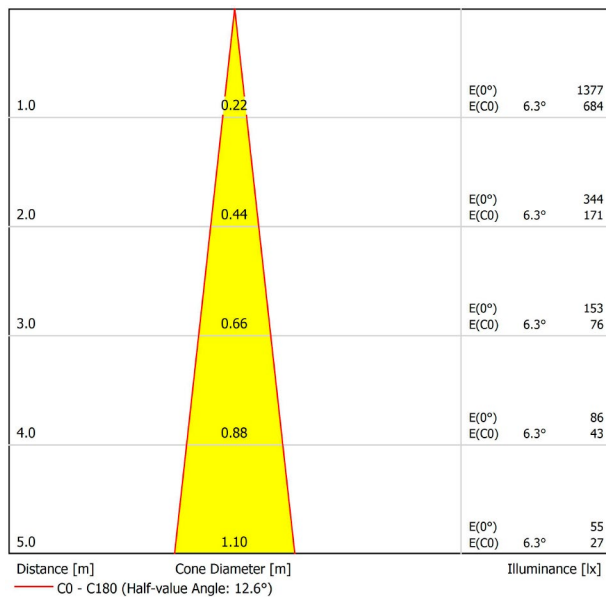

KEGELDIAGRAMM