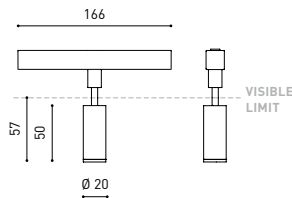

GRÖÖE

ZUBEHÖR

TRACK 48V OPTIONS

Name	FIT 20 48V DIM DALI 30° 2700K NT
Artikelnummer	A3440220NT
Farbe	Schwarz strukturiert
RAL	9005
Kategorie	TRACKLIGHTS

PRODUKT

FIT 20 48V DIM DALI 30° 2700K NT

A3440220NT

Schwarz strukturiert

9005

TRACKLIGHTS

LICHTINFORMATIONEN

Lichtquelle	LED
Bruttolichtstrom	127 Lm
Leistung	2,1 W
Leistungswerte des Systems	2,21 W
Farbtemperatur	2700 K
Farbwiedergabeindex	CRI>90
Farbstabilität	Mac Adam Step 3
Abstrahlwinkel	30°
Leuchtenwirkungsgrad (LOR)	88%
Lichtausbeute	60 Lm/W
Stromstärke	700 mA
Helligkeitssteuerung	DALI
Steuerung über Bluetooth	Bitte anfragen
Vorschaltgerät	Inklusiv
Schutzklasse	III
Spannung	48 Vdc
Energieeffizienzklasse	A+
Nutzlebensdauer der LED in Betriebsstunden	L80B10 (Tj=85°C) >50.000h

ANDERE DATEN

Dichtigkeit	IP20
Schwenkwinkel	90°
Drehwinkel	360°
Schiennentyp	Track 48V
Gewicht	90 g.
Gewicht inkl. Verpackung	135 g.
Abmessungen der Verpackung	190 × 145 × 24 mm.
Stück pro Verpackung	1
Materialien	Aluminium / Polycarbonat

Fit ist ein Strahler für Niederspannungsschienen der in fünf Modellen (ø50, ø35, ø35 Double, ø20 und ø20 Double) verfügbar ist. Die zylindrische Geometrie und die wesentlichen Formen zeichnen sich durch ästhetischen Minimalismus und Funktionalität aus, da sie in alle Richtungen ausgerichtet werden können. Durch die nach innen versetzte Optik und das in schwarz lackierte Innere des Tubus, erhöht sich die Blendungsbegrenzung exorbitant und kann durch die als Zubehör zu erhaltenen Lamellenklappen noch mehr eingegrenzt werden.