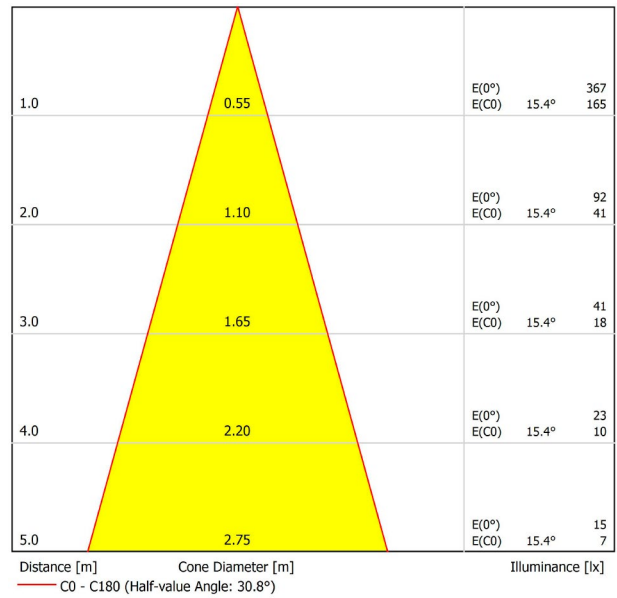

KEGELDIAGRAMM