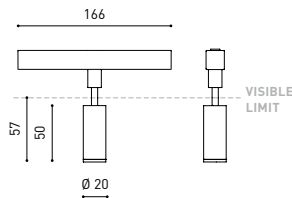

GRÖßE

ZUBEHÖR

TRACK 48V OPTIONS

Name	FIT 20 48V DIM DALI 30° 2700K WT
Artikelnummer	A3440220WT
Farbe	Weiß strukturiert
RAL	9016
Kategorie	TRACKLIGHTS

LICHTINFORMATIONEN

Lichtquelle	LED
Bruttolichtstrom	127 Lm
Leistung	2,1 W
Leistungswerte des Systems	2,21 W
Farbtemperatur	2700 K
Farbwiedergabeindex	CRI>90
Farbstabilität	Mac Adam Step 3
Abstrahlwinkel	30°
Leuchtenwirkungsgrad (LOR)	88%
Lichtausbeute	60 Lm/W
Stromstärke	700 mA
Helligkeitssteuerung	DALI
Steuerung über Bluetooth	Bitte anfragen
Vorschaltgerät	Inklusiv
Schutzklasse	III
Spannung	48 Vdc
Energieeffizienzklasse	A+
Nutzlebensdauer der LED in Betriebsstunden	L80B10 (Tj=85°C) >50.000h

ANDERE DATEN

Dichtigkeit	IP20
Schwenkwinkel	90°
Drehwinkel	360°
Schiennentyp	Track 48V
Gewicht	90 g.
Gewicht inkl. Verpackung	135 g.
Abmessungen der Verpackung	190 × 145 × 24 mm.
Stück pro Verpackung	1
Materialien	Aluminium / Polycarbonat

Fit ist ein Strahler für Niederspannungsschienen der in fünf Modellen (ø50, ø35, ø35 Double, ø20 und ø20 Double) verfügbar ist. Die zylindrische Geometrie und die wesentlichen Formen zeichnen sich durch ästhetischen Minimalismus und Funktionalität aus, da sie in alle Richtungen ausgerichtet werden können. Durch die nach innen versetzte Optik und das in schwarz lackierte Innere des Tubus, erhöht sich die Blendungsbegrenzung exorbitant und kann durch die als Zubehör zu erhaltenen Lamellenklappen noch mehr eingegrenzt werden.

CABLE SECTION AND LENGTH BETWEEN TRACK 48V AND POWER SUPPLY

TRACK LENGTH (m)		10			20		29
CABLE LENGTH (m)		1	10	20	1	10	1
POWER (W)	CABLE SECTION (mm²)						
75W	0,75mm²	✓	✓	✓	✓	✓	✓
	1,5mm²	✓	✓	✓	✓	✓	✓
150W	0,75mm²	✓	X	X	✓	X	✓
	1,5mm²	✓	✓	X	✓	✓	✓