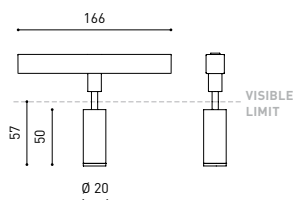

GRÖÖE

ZUBEHÖR

TRACK 48V OPTIONS

Name	FIT 20 48V DIM DALI 54° 3000K NT
Artikelnummer	A3440231NT
Farbe	Schwarz strukturiert
RAL	9005
Kategorie	TRACKLIGHTS

PRODUKT

FIT 20 48V DIM DALI 54° 3000K NT

A3440231NT

Schwarz strukturiert

9005

TRACKLIGHTS

LICHTINFORMATIONEN

Lichtquelle	LED
Bruttolichtstrom	150 Lm
Leistung	2,1 W
Leistungswerte des Systems	2,21 W
Farbtemperatur	3000 K
Farbwiedergabeindex	CRI>90
Farbstabilität	Mac Adam Step 3
Abstrahlwinkel	54°
Leuchtenwirkungsgrad (LOR)	81%
Lichtausbeute	71 Lm/W
Stromstärke	700 mA
Helligkeitssteuerung	DALI
Steuerung über Bluetooth	Bitte anfragen
Vorschaltgerät	Inklusiv
Schutzklasse	III
Spannung	48 Vdc
Energieeffizienzklasse	A+
Nutzlebensdauer der LED in Betriebsstunden	L80B10 (Tj=85°C) >50.000h

ANDERE DATEN

Dichtigkeit	IP20
Schwenkwinkel	90°
Drehwinkel	360°
Schiennentyp	Track 48V
Gewicht	90 g.
Gewicht inkl. Verpackung	135 g.
Abmessungen der Verpackung	190 × 145 × 24 mm.
Stück pro Verpackung	1
Materialien	Aluminium / Polycarbonat

Fit ist ein Strahler für Niedervoltschienen der in fünf Modellen (ø50, ø35, ø35 Double, ø20 und ø20 Double) verfügbar ist. Die zylindrische Geometrie und die wesentlichen Formen zeichnen sich durch ästhetischen Minimalismus und Funktionalität aus, da sie in alle Richtungen ausgerichtet werden können. Durch die nach innen versetzte Optik und das in schwarz lackierte Innere des Tubus, erhöht sich die Blendungsbegrenzung exorbitant und kann durch die als Zubehör zu erhaltenen Lamellenklappen noch mehr eingegrenzt werden.