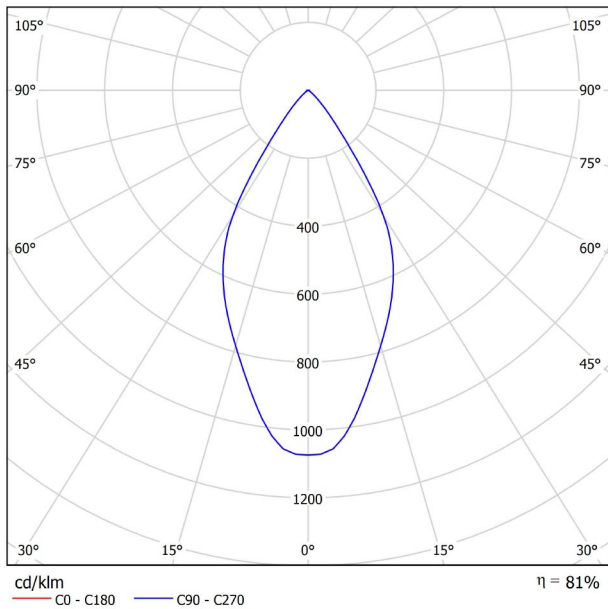

POLAR-KOORDINATEN DIAGRAMM