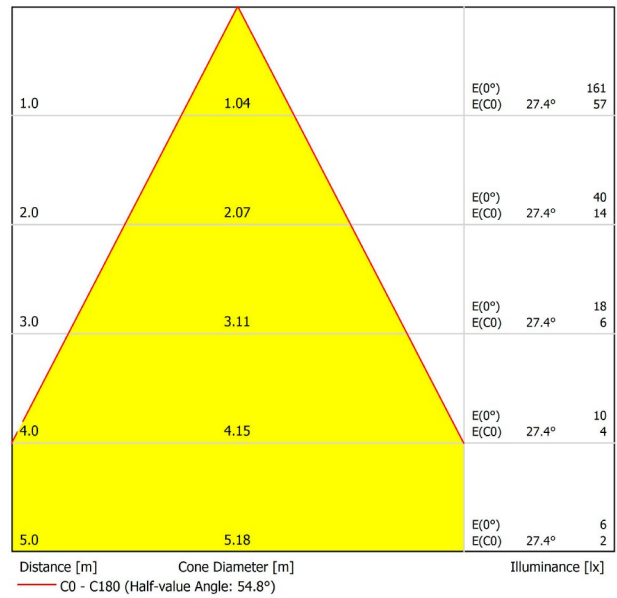

KEGELDIAGRAMM