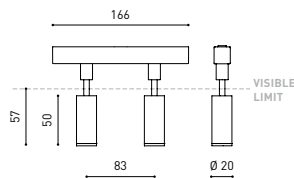

GRÖßE

ZUBEHÖR

TRACK 48V OPTIONS

Name	FIT 20 48V DOUBLE 12° 2700K NT
Artikelnummer	A3441110NT
Farbe	Schwarz strukturiert
RAL	9005
Kategorie	TRACKLIGHTS

LICHTINFORMATIONEN

Lichtquelle	LED
Bruttolichtstrom	2 x 127 Lm
Leistung	4,2 W
Leistungswerte des Systems	4,42 W
Farbtemperatur	2700 K
Farbwiedergabeindex	CRI>90
Farbstabilität	Mac Adam Step 3
Abstrahlwinkel	12°
Leuchtenwirkungsgrad (LOR)	87%
Lichtausbeute	60 Lm/W
Stromstärke	700 mA
Steuerung über Bluetooth	Bitte anfragen
Vorschaltgerät	Inklusiv
Schutzklasse	III
Spannung	48 Vdc
Energieeffizienzklasse	A
Nutzlebensdauer der LED in Betriebsstunden	L80B10 (Tj=85°C) >50.000h

ANDERE DATEN

Dichtigkeit	IP20
Schwenkwinkel	90°
Drehwinkel	360°
Schientyp	Track 48V
Gewicht	130 g.
Gewicht inkl. Verpackung	175 g.
Abmessungen der Verpackung	190 x 145 x 24 mm.
Stück pro Verpackung	1
Materialien	Aluminium / Polycarbonat

Fit ist ein Strahler für Niedervoltschienen der in fünf Modellen (ø50, ø35, ø35 Double, ,20 und ø20 Double) verfügbar ist. Die zylindrische Geometrie und die wesentlichen Formen zeichnen sich durch ästhetischen Minimalismus und Funktionalität aus, da sie in alle Richtungen ausgerichtet werden können. Durch die nach innen versetzte Optik und das in schwarz lackierte Innere des Tubus, erhöht sich die Blendungsbegrenzung exorbitant und kann durch die als Zubehör zu erhaltenen Lamellenklappen noch mehr eingegrenzt werden.

TRACK LENGTH (m)		10			20		29
CABLE LENGTH (m)		1	10	20	1	10	1
POWER (W)	CABLE SECTION (mm²)						
75W	0,75mm²	✓	✓	✓	✓	✓	✓
	1,5mm²	✓	✓	✓	✓	✓	✓
150W	0,75mm²	✓	X	X	✓	X	✓
	1,5mm²	✓	✓	X	✓	✓	✓

COLOUR | N ■ RAL 9005 |