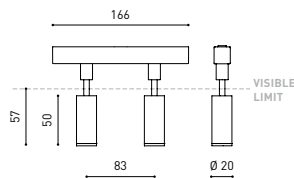

GRÖßE

ZUBEHÖR

TRACK 48V OPTIONS

Name	FIT 20 48V DOUBLE 12° 2700K WT
Artikelnummer	A3441110WT
Farbe	Weiß strukturiert
RAL	9016
Kategorie	TRACKLIGHTS

LICHTINFORMATIONEN

Lichtquelle	LED
Bruttolichtstrom	2 x 127 Lm
Leistung	4,2 W
Leistungswerte des Systems	4,42 W
Farbtemperatur	2700 K
Farbwiedergabeindex	CRI>90
Farbstabilität	Mac Adam Step 3
Abstrahlwinkel	12°
Leuchtenwirkungsgrad (LOR)	87%
Lichtausbeute	60 Lm/W
Stromstärke	700 mA
Steuerung über Bluetooth	Bitte anfragen
Vorschaltgerät	Inklusiv
Schutzklasse	III
Spannung	48 Vdc
Energieeffizienzklasse	A
Nutzlebensdauer der LED in Betriebsstunden	L80B10 (Tj=85°C) >50.000h

ANDERE DATEN

Dichtigkeit	IP20
Schwenkwinkel	90°
Drehwinkel	360°
Schientyp	Track 48V
Gewicht	130 g.
Gewicht inkl. Verpackung	175 g.
Abmessungen der Verpackung	190 x 145 x 24 mm.
Stück pro Verpackung	1
Materialien	Aluminium / Polycarbonat

Fit ist ein Strahler für Niedervoltschienen der in fünf Modellen (ø50, ø35, ø35 Double, ø20 und ø20 Double) verfügbar ist. Die zylindrische Geometrie und die wesentlichen Formen zeichnen sich durch ästhetischen Minimalismus und Funktionalität aus, da sie in alle Richtungen ausgerichtet werden können. Durch die nach innen versetzte Optik und das in schwarz lackierte Innere des Tubus, erhöht sich die Blendungsbegrenzung exorbitant und kann durch die als Zubehör zu erhaltenen Lamellenklappen noch mehr eingegrenzt werden.

CABLE SECTION AND LENGTH BETWEEN TRACK 48V AND POWER SUPPLY

TRACK LENGTH (m)		10			20		29
CABLE LENGTH (m)		1	10	20	1	10	1
POWER (W)	CABLE SECTION (mm²)						
75W	0,75mm²	✓	✓	✓	✓	✓	✓
	1,5mm²	✓	✓	✓	✓	✓	✓
150W	0,75mm²	✓	X	X	✓	X	✓
	1,5mm²	✓	✓	X	✓	✓	✓