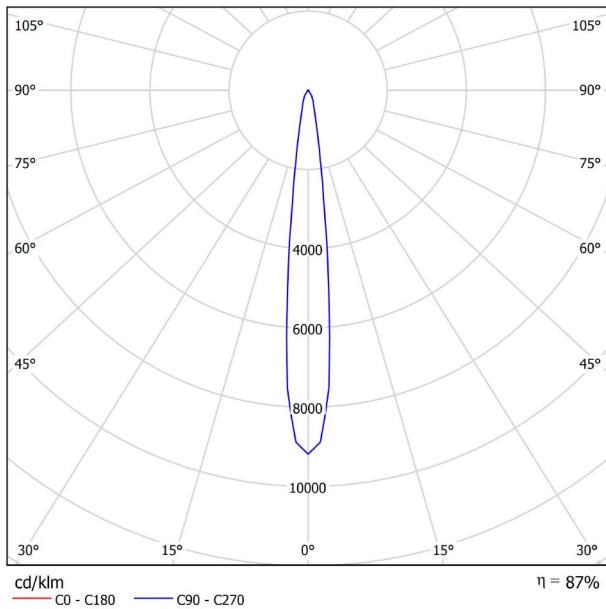

POLAR-KOORDINATEN DIAGRAMM