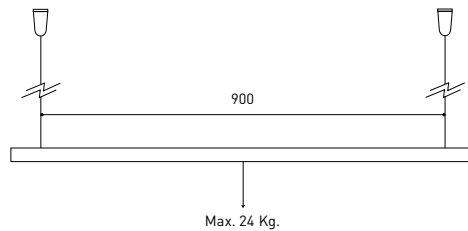

ANDERE DATEN

Dichtigkeit	IP20
Schwenkwinkel	90°
Drehwinkel	360°
Schientyp	Track 48V
Gewicht	130 g.
Gewicht inkl. Verpackung	175 g.
Abmessungen der Verpackung	190 x 145 x 24 mm.
Stück pro Verpackung	1
Materialien	Aluminium / Polycarbonat

Fit ist ein Strahler für Niedervoltschienen der in fünf Modellen (ø50, ø35, ø35 Double, ø20 und ø20 Double) verfügbar ist. Die zylindrische Geometrie und die wesentlichen Formen zeichnen sich durch ästhetischen Minimalismus und Funktionalität aus, da sie in alle Richtungen ausgerichtet werden können. Durch die nach innen versetzte Optik und das in schwarz lackierte Innere des Tubus, erhöht sich die Blendungsbegrenzung exorbitant und kann durch die als Zubehör zu erhaltenen Lamellenklappen noch mehr eingegrenzt werden.

POLAR-KOORDINATEN DIAGRAMM

KEGELDIAGRAMM

TRACK 48V TRIMLESS

ARKOSLIGHT®

TRACK 48V SURFACE

Available on request. Please consult.

TRACK 48V 1M	A338-01-00- N
TRACK 48V 2M	A338-02-00- N
TRACK 48V 3M	A338-03-00- N
TRACK 48V Corner 90° One Plane	A338-06-00- N
TRACK 48V Corner 90° Two Planes	A338-07-00- N

CABLE SECTION AND LENGTH BETWEEN TRACK 48V AND POWER SUPPLY

TRACK LENGTH (m)		10			20		29
CABLE LENGTH (m)		1	10	20	1	10	1
POWER (W)	CABLE SECTION (mm²)						
75W	0,75mm²	✓	✓	✓	✓	✓	✓
	1,5mm²	✓	✓	✓	✓	✓	✓
150W	0,75mm²	✓	X	X	✓	X	✓
	1,5mm²	✓	✓	X	✓	✓	✓