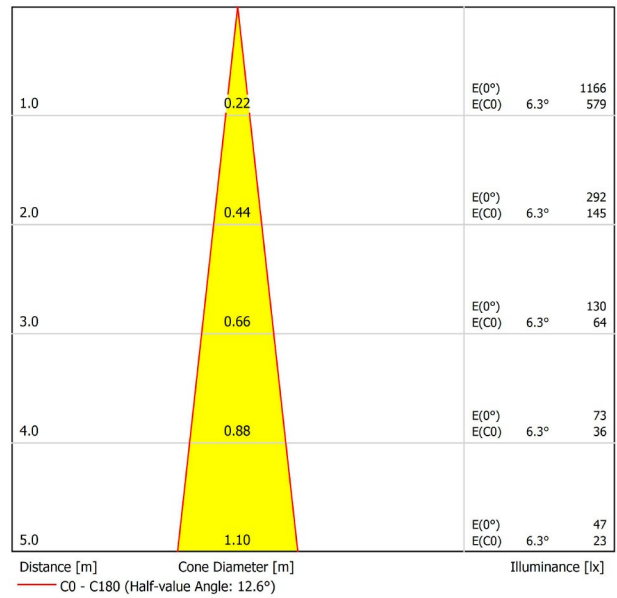

KEGELDIAGRAMM