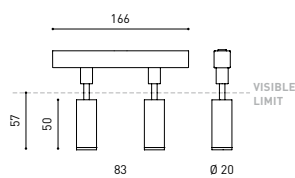

GRÖßE

ZUBEHÖR

TRACK 48V OPTIONS

Name	FIT 20 48V DOUBLE 12° 3000K WT
Artikelnummer	A3441111WT
Farbe	Weiß strukturiert
RAL	9016
Kategorie	TRACKLIGHTS

LICHTINFORMATIONEN

Lichtquelle	LED
Bruttolichtstrom	2 x 150 Lm
Leistung	4,2 W
Leistungswerte des Systems	4,42 W
Farbtemperatur	3000 K
Farbwiedergabeindex	CRI>90
Farbstabilität	Mac Adam Step 3
Abstrahlwinkel	12°
Leuchtenwirkungsgrad (LOR)	87%
Lichtausbeute	71 Lm/W
Stromstärke	700 mA
Steuerung über Bluetooth	Bitte anfragen
Vorschaltgerät	Inklusiv
Schutzklasse	III
Spannung	48 Vdc
Energieeffizienzklasse	A+
Nutzlebensdauer der LED in Betriebsstunden	L80B10 (Tj=85°C) >50.000h

ANDERE DATEN

Dichtigkeit	IP20
Schwenkwinkel	90°
Drehwinkel	360°
Schientyp	Track 48V
Gewicht	130 g.
Gewicht inkl. Verpackung	175 g.
Abmessungen der Verpackung	190 x 145 x 24 mm.
Stück pro Verpackung	1
Materialien	Aluminium / Polycarbonat

Fit ist ein Strahler für Niedervoltschienen der in fünf Modellen (ø50, ø35, ø35 Double, „20 und ø20 Double) verfügbar ist. Die zylindrische Geometrie und die wesentlichen Formen zeichnen sich durch ästhetischen Minimalismus und Funktionalität aus, da sie in alle Richtungen ausgerichtet werden können. Durch die nach innen versetzte Optik und das in schwarz lackierte Innere des Tubus, erhöht sich die Blendungsbegrenzung exorbitant und kann durch die als Zubehör zu erhaltenen Lamellenklappen noch mehr eingegrenzt werden.

CABLE SECTION AND LENGTH BETWEEN TRACK 48V AND POWER SUPPLY

TRACK LENGTH (m)		10			20		29
CABLE LENGTH (m)		1	10	20	1	10	1
POWER (W)	CABLE SECTION (mm²)						
75W	0,75mm²	✓	✓	✓	✓	✓	✓
	1,5mm²	✓	✓	✓	✓	✓	✓
150W	0,75mm²	✓	X	X	✓	X	✓
	1,5mm²	✓	✓	X	✓	✓	✓