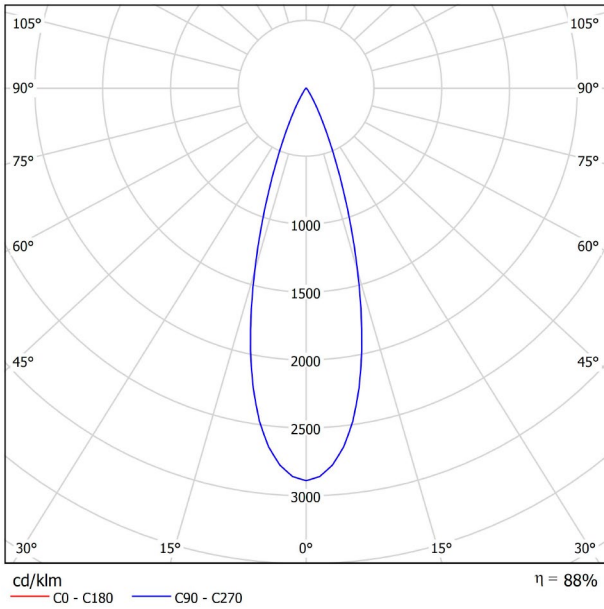

POLAR-KOORDINATEN DIAGRAMM