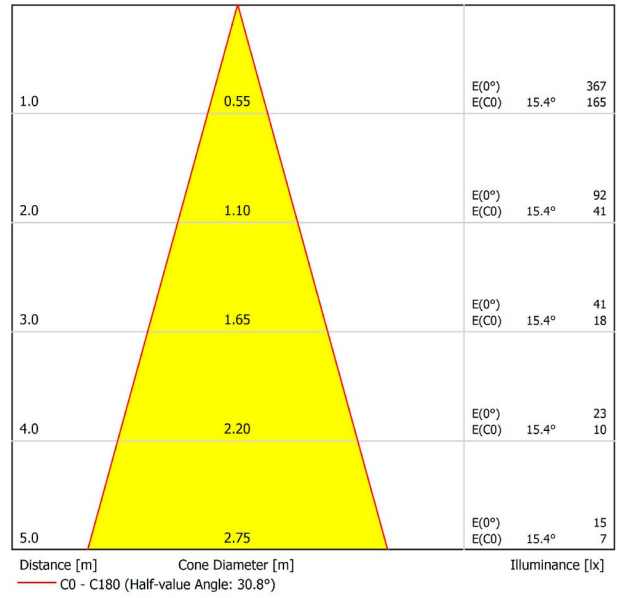

KEGELDIAGRAMM