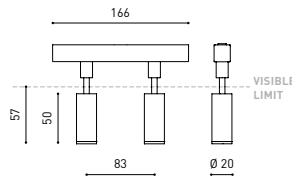

## GRÖßE

## ANDERE DATEN

Dichtigkeit	IP20
Schwenkwinkel	90°
Drehwinkel	360°
Schientyp	Track 48V
Gewicht	130 g.
Gewicht inkl. Verpackung	175 g.
Abmessungen der Verpackung	190 x 145 x 24 mm.
Stück pro Verpackung	1
Materialien	Aluminium / Polycarbonat