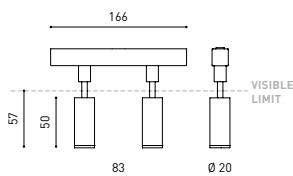

GRÖßE

ZUBEHÖR

TRACK 48V OPTIONS

Name	FIT 20 48V DOUBLE 30° 3000K NT
Artikelnummer	A3441121NT
Farbe	Schwarz strukturiert
RAL	9005
Kategorie	TRACKLIGHTS

LICHTINFORMATIONEN

Lichtquelle	LED
Bruttolichtstrom	2 x 150 Lm
Leistung	4,2 W
Leistungswerte des Systems	4,42 W
Farbtemperatur	3000 K
Farbwiedergabeindex	CRI>90
Farbstabilität	Mac Adam Step 3
Abstrahlwinkel	30°
Leuchtenwirkungsgrad (LOR)	88%
Lichtausbeute	71 Lm/W
Stromstärke	700 mA
Steuerung über Bluetooth	Bitte anfragen
Vorschaltgerät	Inklusiv
Schutzklasse	III
Spannung	48 Vdc
Energieeffizienzklasse	A+
Nutzlebensdauer der LED in Betriebsstunden	L80B10 (Tj=85°C) >50.000h

ANDERE DATEN

Dichtigkeit	IP20
Schwenkwinkel	90°
Drehwinkel	360°
Schientyp	Track 48V
Gewicht	130 g.
Gewicht inkl. Verpackung	175 g.
Abmessungen der Verpackung	190 x 145 x 24 mm.
Stück pro Verpackung	1
Materialien	Aluminium / Polycarbonat

Fit ist ein Strahler für Niedervoltschienen der in fünf Modellen (ø50, ø35, ø35 Double, „20 und ø20 Double) verfügbar ist. Die zylindrische Geometrie und die wesentlichen Formen zeichnen sich durch ästhetischen Minimalismus und Funktionalität aus, da sie in alle Richtungen ausgerichtet werden können. Durch die nach innen versetzte Optik und das in schwarz lackierte Innere des Tubus, erhöht sich die Blendungsbegrenzung exorbitant und kann durch die als Zubehör zu erhaltenen Lamellenklappen noch mehr eingegrenzt werden.

CABLE SECTION AND LENGTH BETWEEN TRACK 48V AND POWER SUPPLY

TRACK LENGTH (m)		10			20		29
CABLE LENGTH (m)		1	10	20	1	10	1
POWER (W)	CABLE SECTION (mm²)						
75W	0,75mm²	✓	✓	✓	✓	✓	✓
	1,5mm²	✓	✓	✓	✓	✓	✓
150W	0,75mm²	✓	X	X	✓	X	✓
	1,5mm²	✓	✓	X	✓	✓	✓