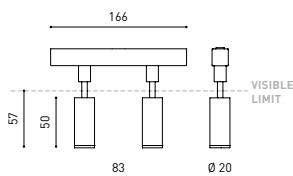

GRÖßE

ZUBEHÖR

TRACK 48V OPTIONS

Name	FIT 20 48V DOUBLE 30° 3000K WT
Artikelnummer	A3441121WT
Farbe	Weiß strukturiert
RAL	9016
Kategorie	TRACKLIGHTS

LICHTINFORMATIONEN

Lichtquelle	LED
Bruttolichtstrom	2 x 150 Lm
Leistung	4,2 W
Leistungswerte des Systems	4,42 W
Farbtemperatur	3000 K
Farbwiedergabeindex	CRI>90
Farbstabilität	Mac Adam Step 3
Abstrahlwinkel	30°
Leuchtenwirkungsgrad (LOR)	88%
Lichtausbeute	71 Lm/W
Stromstärke	700 mA
Steuerung über Bluetooth	Bitte anfragen
Vorschaltgerät	Inklusiv
Schutzklasse	III
Spannung	48 Vdc
Energieeffizienzklasse	A+
Nutzlebensdauer der LED in Betriebsstunden	L80B10 (Tj=85°C) >50.000h

ANDERE DATEN

Dichtigkeit	IP20
Schwenkwinkel	90°
Drehwinkel	360°
Schientyp	Track 48V
Gewicht	130 g.
Gewicht inkl. Verpackung	175 g.
Abmessungen der Verpackung	190 x 145 x 24 mm.
Stück pro Verpackung	1
Materialien	Aluminium / Polycarbonat

Fit ist ein Strahler für Niedervoltschienen der in fünf Modellen (ø50, ø35, ø35 Double, „20 und ø20 Double) verfügbar ist. Die zylindrische Geometrie und die wesentlichen Formen zeichnen sich durch ästhetischen Minimalismus und Funktionalität aus, da sie in alle Richtungen ausgerichtet werden können. Durch die nach innen versetzte Optik und das in schwarz lackierte Innere des Tubus, erhöht sich die Blendungsbegrenzung exorbitant und kann durch die als Zubehör zu erhaltenen Lamellenklappen noch mehr eingegrenzt werden.

TRACK LENGTH (m)		10			20		29
CABLE LENGTH (m)		1	10	20	1	10	1
POWER (W)	CABLE SECTION (mm²)						
75W	0,75mm²	✓	✓	✓	✓	✓	✓
	1,5mm²	✓	✓	✓	✓	✓	✓
150W	0,75mm²	✓	X	X	✓	X	✓
	1,5mm²	✓	✓	X	✓	✓	✓

COLOUR | N ■ RAL 9005 |