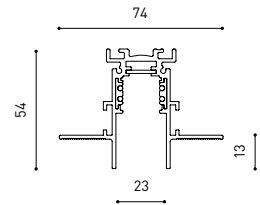

TRACK 48V TRIMLESS

ARKOSLIGHT®

TRACK 48V SURFACE

Available on request. Please consult.

TRACK 48V 1M	A338-01-00- | N |
TRACK 48V 2M	A338-02-00- | N |
TRACK 48V 3M	A338-03-00- | N |
TRACK 48V Corner 90° One Plane	A338-06-00- | N |
TRACK 48V Corner 90° Two Planes	A338-07-00- | N |