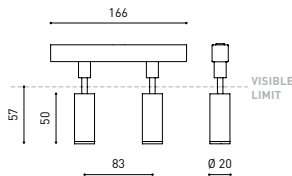

GRÖÖE

ZUBEHÖR

Name	FIT 20 48V DOUBLE 54° 2700K NT
Artikelnummer	A3441130NT
Farbe	Schwarz strukturiert
RAL	9005
Kategorie	TRACKLIGHTS

LICHTINFORMATIONEN

Lichtquelle	LED
Bruttolichtstrom	2 x 127 Lm
Leistung	4,2 W
Leistungswerte des Systems	4,42 W
Farbtemperatur	2700 K
Farbwiedergabeindex	CRI>90
Farbstabilität	Mac Adam Step 3
Abstrahlwinkel	54°
Leuchtenwirkungsgrad (LOR)	81%
Lichtausbeute	60 Lm/W
Stromstärke	700 mA
Steuerung über Bluetooth	Bitte anfragen
Vorschaltgerät	Inklusiv
Schutzklasse	III
Spannung	48 Vdc
Energieeffizienzklasse	A
Nutzlebensdauer der LED in Betriebsstunden	L80B10 (Tj=85°C) >50.000h

ANDERE DATEN

Dichtigkeit	IP20
Schwenkwinkel	90°
Drehwinkel	360°
Schientyp	Track 48V
Gewicht	130 g.
Gewicht inkl. Verpackung	175 g.
Abmessungen der Verpackung	190 x 145 x 24 mm.
Stück pro Verpackung	1
Materialien	Aluminium / Polycarbonat

Fit ist ein Strahler für Niedervoltschienen der in fünf Modellen (ø50, ø35, ø35 Double, ,20 und ø20 Double) verfügbar ist. Die zylindrische Geometrie und die wesentlichen Formen zeichnen sich durch ästhetischen Minimalismus und Funktionalität aus, da sie in alle Richtungen ausgerichtet werden können. Durch die nach innen versetzte Optik und das in schwarz lackierte Innere des Tubus, erhöht sich die Blendungsbegrenzung exorbitant und kann durch die als Zubehör zu erhaltenen Lamellenklappen noch mehr eingegrenzt werden.