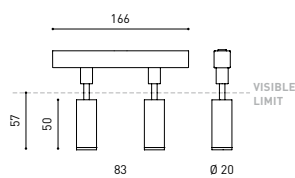

GRÖßE

ZUBEHÖR

TRACK 48V OPTIONS

Name	FIT 20 48V DOUBLE 54° 2700K WT
Artikelnummer	A3441130WT
Farbe	Weiß strukturiert
RAL	9016
Kategorie	TRACKLIGHTS

LICHTINFORMATIONEN

Lichtquelle	LED
Bruttolichtstrom	2 x 127 Lm
Leistung	4,2 W
Leistungswerte des Systems	4,42 W
Farbtemperatur	2700 K
Farbwiedergabeindex	CRI>90
Farbstabilität	Mac Adam Step 3
Abstrahlwinkel	54°
Leuchtenwirkungsgrad (LOR)	81%
Lichtausbeute	60 Lm/W
Stromstärke	700 mA
Steuerung über Bluetooth	Bitte anfragen
Vorschaltgerät	Inklusiv
Schutzklasse	III
Spannung	48 Vdc
Energieeffizienzklasse	A
Nutzlebensdauer der LED in Betriebsstunden	L80B10 (Tj=85°C) >50.000h

ANDERE DATEN

Dichtigkeit	IP20
Schwenkwinkel	90°
Drehwinkel	360°
Schientyp	Track 48V
Gewicht	130 g.
Gewicht inkl. Verpackung	175 g.
Abmessungen der Verpackung	190 x 145 x 24 mm.
Stück pro Verpackung	1
Materialien	Aluminium / Polycarbonat

Fit ist ein Strahler für Niedervoltschienen der in fünf Modellen (ø50, ø35, ø35 Double, „20 und ø20 Double) verfügbar ist. Die zylindrische Geometrie und die wesentlichen Formen zeichnen sich durch ästhetischen Minimalismus und Funktionalität aus, da sie in alle Richtungen ausgerichtet werden können. Durch die nach innen versetzte Optik und das in schwarz lackierte Innere des Tubus, erhöht sich die Blendungsbegrenzung exorbitant und kann durch die als Zubehör zu erhaltenen Lamellenklappen noch mehr eingegrenzt werden.

TRACK LENGTH (m)		10			20		29
CABLE LENGTH (m)		1	10	20	1	10	1
POWER (W)	CABLE SECTION (mm ²)						
75W	0,75mm ²	✓	✓	✓	✓	✓	✓
	1,5mm ²	✓	✓	✓	✓	✓	✓
150W	0,75mm ²	✓	X	X	✓	X	✓
	1,5mm ²	✓	✓	X	✓	✓	✓

COLOUR | N ■ RAL 9005 |