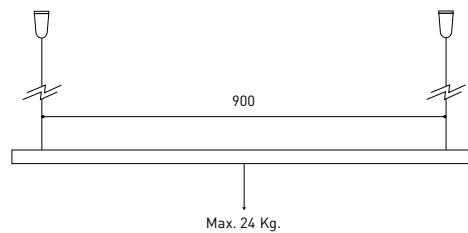

ANDERE DATEN

Dichtigkeit	IP20
Schwenkwinkel	90°
Drehwinkel	360°
Schientyp	Track 48V
Gewicht	130 g.
Gewicht inkl. Verpackung	175 g.
Abmessungen der Verpackung	190 x 145 x 24 mm.
Stück pro Verpackung	1
Materialien	Aluminium / Polycarbonat

Fit ist ein Strahler für Niedervoltschienen der in fünf Modellen (ø50, ø35, ø35 Double, „20 und ø20 Double) verfügbar ist. Die zylindrische Geometrie und die wesentlichen Formen zeichnen sich durch ästhetischen Minimalismus und Funktionalität aus, da sie in alle Richtungen ausgerichtet werden können. Durch die nach innen versetzte Optik und das in schwarz lackierte Innere des Tubus, erhöht sich die Blendungsbegrenzung exorbitant und kann durch die als Zubehör zu erhaltenen Lamellenklappen noch mehr eingegrenzt werden.

POLAR-KOORDINATEN DIAGRAMM

KEGELDIAGRAMM

TRACK 48V TRIMLESS

ARKOSLIGHT®

TRACK 48V SURFACE

Available on request. Please consult.

TRACK 48V 1M	A338-01-00- N
TRACK 48V 2M	A338-02-00- N
TRACK 48V 3M	A338-03-00- N
TRACK 48V Corner 90° One Plane	A338-06-00- N
TRACK 48V Corner 90° Two Planes	A338-07-00- N

TRACK LENGTH (m)		10			20		29
CABLE LENGTH (m)		1	10	20	1	10	1
POWER (W)	CABLE SECTION (mm ²)						
75W	0,75mm ²	✓	✓	✓	✓	✓	✓
	1,5mm ²	✓	✓	✓	✓	✓	✓
150W	0,75mm ²	✓	X	X	✓	X	✓
	1,5mm ²	✓	✓	X	✓	✓	✓

COLOUR | N ■ RAL 9005 |