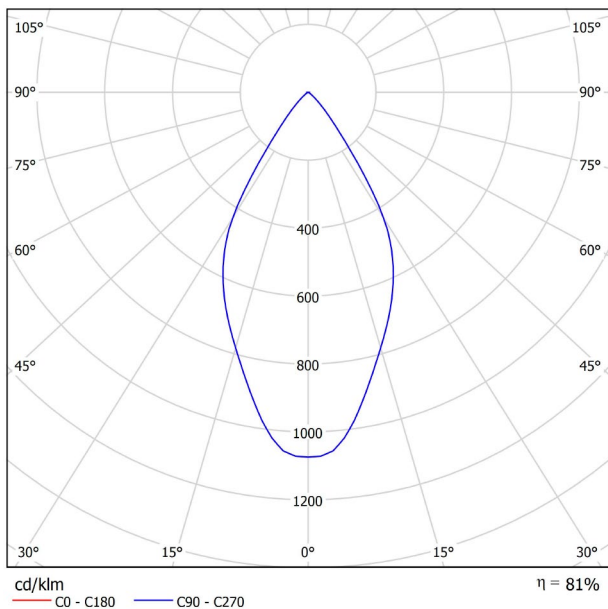

POLAR-KOORDINATEN DIAGRAMM