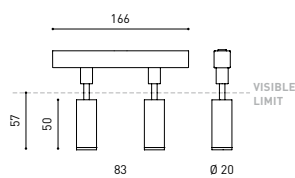

## GRÖßE

## ANDERE DATEN

Dichtigkeit	IP20
Schwenkwinkel	90°
Drehwinkel	360°
Schientyp	Track 48V
Gewicht	130 g.
Gewicht inkl. Verpackung	175 g.
Abmessungen der Verpackung	190 x 145 x 24 mm.
Stück pro Verpackung	1
Materialien	Aluminium / Polycarbonat