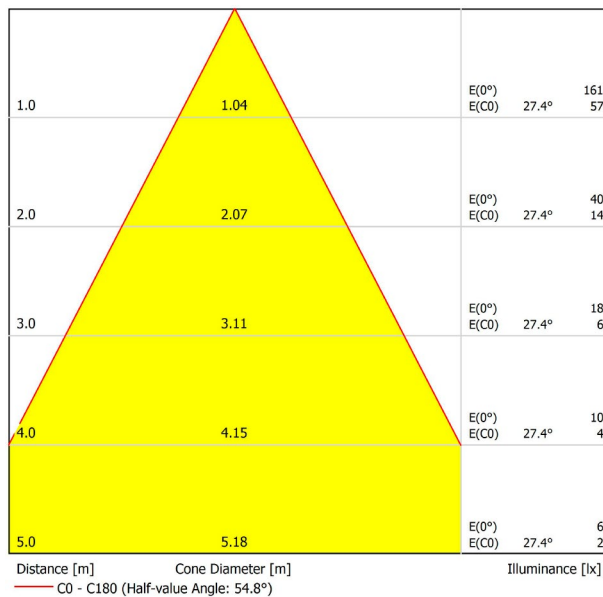

KEGELDIAGRAMM