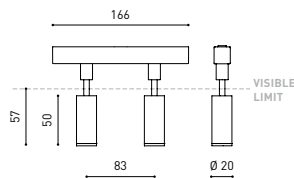

## GRÖßE

## ANDERE DATEN

Dichtigkeit	IP20
Schwenkwinkel	90°
Drehwinkel	360°
Schientyp	Track 48V
Gewicht	130 g.
Gewicht inkl. Verpackung	175 g.
Abmessungen der Verpackung	190 x 145 x 24 mm.
Stück pro Verpackung	1
Materialien	Aluminium / Polycarbonat