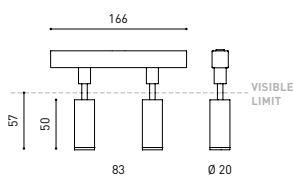

GRÖßE

ZUBEHÖR

TRACK 48V OPTIONS

Name	FIT 20 48V DOUBLE DIM DALI 12° 2700K NT
Artikelnummer	A3441210NT
Farbe	Schwarz strukturiert
RAL	9005
Kategorie	TRACKLIGHTS

PRODUKT

FIT 20 48V DOUBLE DIM DALI 12° 2700K NT

A3441210NT

Schwarz strukturiert

9005

TRACKLIGHTS

LICHTINFORMATIONEN

Lichtquelle	LED
Bruttolichtstrom	2 x 127 Lm
Leistung	4,2 W
Leistungswerte des Systems	4,42 W
Farbtemperatur	2700 K
Farbwiedergabeindex	CRI>90
Farbstabilität	Mac Adam Step 3
Abstrahlwinkel	12°
Leuchtenwirkungsgrad (LOR)	87%
Lichtausbeute	60 Lm/W
Stromstärke	700 mA
Helligkeitssteuerung	DALI
Steuerung über Bluetooth	Bitte anfragen
Vorschaltgerät	Inklusiv
Schutzklasse	III
Spannung	48 Vdc
Energieeffizienzklasse	A
Nutzlebensdauer der LED in Betriebsstunden	L80B10 (Tj=85°C) >50.000h

ANDERE DATEN

Dichtigkeit	IP20
Schwenkwinkel	90°
Drehwinkel	360°
Schiennentyp	Track 48V
Gewicht	130 g.
Gewicht inkl. Verpackung	175 g.
Abmessungen der Verpackung	190 x 145 x 24 mm.
Stück pro Verpackung	1
Materialien	Aluminium / Polycarbonat

TRACK LENGTH (m)		10			20		29
CABLE LENGTH (m)		1	10	20	1	10	1
POWER (W)	CABLE SECTION (mm²)						
75W	0,75mm²	✓	✓	✓	✓	✓	✓
	1,5mm²	✓	✓	✓	✓	✓	✓
150W	0,75mm²	✓	X	X	✓	X	✓
	1,5mm²	✓	✓	X	✓	✓	✓

COLOUR | N ■ RAL 9005 |