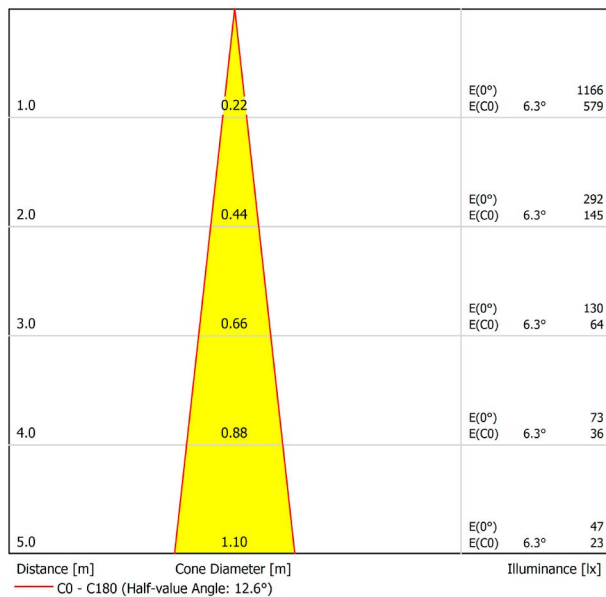

KEGELDIAGRAMM