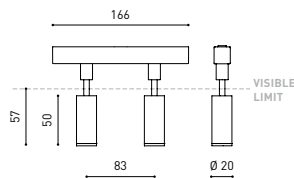

GRÖÖE

ZUBEHÖR

TRACK 48V OPTIONS

Name	FIT 20 48V DOUBLE DIM DALI 12° 2700K WT
Artikelnummer	A3441210WT
Farbe	Weiß strukturiert
RAL	9016
Kategorie	TRACKLIGHTS

PRODUKT

FIT 20 48V DOUBLE DIM DALI 12° 2700K WT

A3441210WT

Weiß strukturiert

9016

TRACKLIGHTS

LICHTINFORMATIONEN

Lichtquelle	LED
Bruttolichtstrom	2 x 127 Lm
Leistung	4,2 W
Leistungswerte des Systems	4,42 W
Farbtemperatur	2700 K
Farbwiedergabeindex	CRI>90
Farbstabilität	Mac Adam Step 3
Abstrahlwinkel	12°
Leuchtenwirkungsgrad (LOR)	87%
Lichtausbeute	60 Lm/W
Stromstärke	700 mA
Helligkeitssteuerung	DALI
Steuerung über Bluetooth	Bitte anfragen
Vorschaltgerät	Inklusiv
Schutzklasse	III
Spannung	48 Vdc
Energieeffizienzklasse	A
Nutzlebensdauer der LED in Betriebsstunden	L80B10 (Tj=85°C) >50.000h

ANDERE DATEN

Dichtigkeit	IP20
Schwenkwinkel	90°
Drehwinkel	360°
Schientyp	Track 48V
Gewicht	130 g.
Gewicht inkl. Verpackung	175 g.
Abmessungen der Verpackung	190 x 145 x 24 mm.
Stück pro Verpackung	1
Materialien	Aluminium / Polycarbonat

Fit ist ein Strahler für Niederspannungsschienen der in fünf Modellen (ø50, ø35, ø35 Double, ø20 und ø20 Double) verfügbar ist. Die zylindrische Geometrie und die wesentlichen Formen zeichnen sich durch ästhetischen Minimalismus und Funktionalität aus, da sie in alle Richtungen ausgerichtet werden können. Durch die nach innen versetzte Optik und das in schwarz lackierte Innere des Tubus, erhöht sich die Blendungsbegrenzung exorbitant und kann durch die als Zubehör zu erhaltenen Lamellenklappen noch mehr eingegrenzt werden.