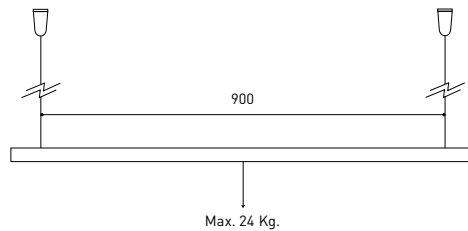

ANDERE DATEN

Dichtigkeit	IP20
Schwenkwinkel	90°
Drehwinkel	360°
Schiennentyp	Track 48V
Gewicht	130 g.
Gewicht inkl. Verpackung	175 g.
Abmessungen der Verpackung	190 x 145 x 24 mm.
Stück pro Verpackung	1
Materialien	Aluminium / Polycarbonat

Fit ist ein Strahler für Niedervoltschienen der in fünf Modellen (ø50, ø35, ø35 Double, ,20 und ø20 Double) verfügbar ist. Die zylindrische Geometrie und die wesentlichen Formen zeichnen sich durch ästhetischen Minimalismus und Funktionalität aus, da sie in alle Richtungen ausgerichtet werden können. Durch die nach innen versetzte Optik und das in schwarz lackierte Innere des Tubus, erhöht sich die Blendungsbegrenzung exorbitant und kann durch die als Zubehör zu erhaltenen Lamellenklappen noch mehr eingegrenzt werden.

POLAR-KOORDINATEN DIAGRAMM

KEGELDIAGRAMM

TRACK 48V TRIMLESS

ARKOSLIGHT®

TRACK 48V SURFACE

Available on request. Please consult.

TRACK 48V 1M	A338-01-00- N
TRACK 48V 2M	A338-02-00- N
TRACK 48V 3M	A338-03-00- N
TRACK 48V Corner 90° One Plane	A338-06-00- N
TRACK 48V Corner 90° Two Planes	A338-07-00- N

CABLE SECTION AND LENGTH BETWEEN TRACK 48V AND POWER SUPPLY

TRACK LENGTH (m)		10			20		29
CABLE LENGTH (m)		1	10	20	1	10	1
POWER (W)	CABLE SECTION (mm²)						
75W	0,75mm²	✓	✓	✓	✓	✓	✓
	1,5mm²	✓	✓	✓	✓	✓	✓
150W	0,75mm²	✓	X	X	✓	X	✓
	1,5mm²	✓	✓	X	✓	✓	✓