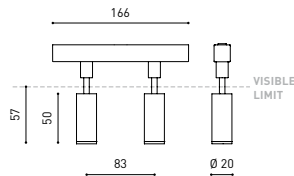

GRÖÖE

ZUBEHÖR

TRACK 48V OPTIONS

Name	FIT 20 48V DOUBLE DIM DALI 12° 3000K NT
Artikelnummer	A3441211NT
Farbe	Schwarz strukturiert
RAL	9005
Kategorie	TRACKLIGHTS

PRODUKT

FIT 20 48V DOUBLE DIM DALI 12° 3000K NT

A3441211NT

Schwarz strukturiert

9005

TRACKLIGHTS

LICHTINFORMATIONEN

Lichtquelle	LED
Bruttolichtstrom	2 x 150 Lm
Leistung	4,2 W
Leistungswerte des Systems	4,42 W
Farbtemperatur	3000 K
Farbwiedergabeindex	CRI>90
Farbstabilität	Mac Adam Step 3
Abstrahlwinkel	12°
Leuchtenwirkungsgrad (LOR)	87%
Lichtausbeute	71 Lm/W
Stromstärke	700 mA
Helligkeitssteuerung	DALI
Steuerung über Bluetooth	Bitte anfragen
Vorschaltgerät	Inklusiv
Schutzklasse	III
Spannung	48 Vdc
Energieeffizienzklasse	A+
Nutzlebensdauer der LED in Betriebsstunden	L80B10 (Tj=85°C) >50.000h

ANDERE DATEN

Dichtigkeit	IP20
Schwenkwinkel	90°
Drehwinkel	360°
Schiennentyp	Track 48V
Gewicht	130 g.
Gewicht inkl. Verpackung	175 g.
Abmessungen der Verpackung	190 x 145 x 24 mm.
Stück pro Verpackung	1
Materialien	Aluminium / Polycarbonat

Fit ist ein Strahler für Niedervoltschienen der in fünf Modellen (ø50, ø35, ø35 Double, ,20 und ø20 Double) verfügbar ist. Die zylindrische Geometrie und die wesentlichen Formen zeichnen sich durch ästhetischen Minimalismus und Funktionalität aus, da sie in alle Richtungen ausgerichtet werden können. Durch die nach innen versetzte Optik und das in schwarz lackierte Innere des Tubus, erhöht sich die Blendungsbegrenzung exorbitant und kann durch die als Zubehör zu erhaltenen Lamellenklappen noch mehr eingegrenzt werden.