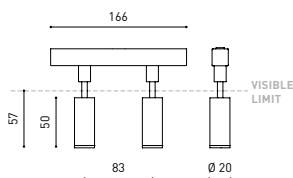

GRÖßE

ZUBEHÖR

TRACK 48V OPTIONS

Name	FIT 20 48V DOUBLE DIM DALI 12° 3000K WT
Artikelnummer	A3441211WT
Farbe	Weiß strukturiert
RAL	9016
Kategorie	TRACKLIGHTS

PRODUKT

FIT 20 48V DOUBLE DIM DALI 12° 3000K WT

A3441211WT

Weiß strukturiert

9016

TRACKLIGHTS

LICHTINFORMATIONEN

Lichtquelle	LED
Bruttolichtstrom	2 x 150 Lm
Leistung	4,2 W
Leistungswerte des Systems	4,42 W
Farbtemperatur	3000 K
Farbwiedergabeindex	CRI>90
Farbstabilität	Mac Adam Step 3
Abstrahlwinkel	12°
Leuchtenwirkungsgrad (LOR)	87%
Lichtausbeute	71 Lm/W
Stromstärke	700 mA
Helligkeitssteuerung	DALI
Steuerung über Bluetooth	Bitte anfragen
Vorschaltgerät	Inklusiv
Schutzklasse	III
Spannung	48 Vdc
Energieeffizienzklasse	A+
Nutzlebensdauer der LED in Betriebsstunden	L80B10 (Tj=85°C) >50.000h

ANDERE DATEN

Dichtigkeit	IP20
Schwenkwinkel	90°
Drehwinkel	360°
Schiennentyp	Track 48V
Gewicht	130 g.
Gewicht inkl. Verpackung	175 g.
Abmessungen der Verpackung	190 x 145 x 24 mm.
Stück pro Verpackung	1
Materialien	Aluminium / Polycarbonat

TRACK LENGTH (m)		10			20		29
CABLE LENGTH (m)		1	10	20	1	10	1
POWER (W)	CABLE SECTION (mm²)						
75W	0,75mm²	✓	✓	✓	✓	✓	✓
	1,5mm²	✓	✓	✓	✓	✓	✓
150W	0,75mm²	✓	X	X	✓	X	✓
	1,5mm²	✓	✓	X	✓	✓	✓

COLOUR | N ■ RAL 9005 |