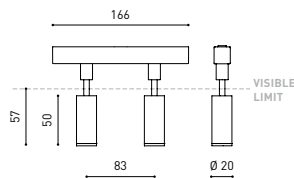

## GRÖßE

## ANDERE DATEN

Dichtigkeit	IP20
Schwenkwinkel	90°
Drehwinkel	360°
Schiennentyp	Track 48V
Gewicht	130 g.
Gewicht inkl. Verpackung	175 g.
Abmessungen der Verpackung	190 x 145 x 24 mm.
Stück pro Verpackung	1
Materialien	Aluminium / Polycarbonat

### CABLE SECTION AND LENGTH BETWEEN TRACK 48V AND POWER SUPPLY

TRACK LENGTH (m)		10			20		29
CABLE LENGTH (m)		1	10	20	1	10	1
POWER (W)	CABLE SECTION (mm <sup>2</sup> )						
75W	0,75mm <sup>2</sup>	✓	✓	✓	✓	✓	✓
	1,5mm <sup>2</sup>	✓	✓	✓	✓	✓	✓
150W	0,75mm <sup>2</sup>	✓	X	X	✓	X	✓
	1,5mm <sup>2</sup>	✓	✓	X	✓	✓	✓