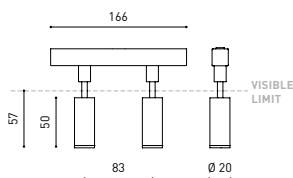

GRÖßE

ZUBEHÖR

TRACK 48V OPTIONS

Name	FIT 20 48V DOUBLE DIM DALI 30° 3000K WT
Artikelnummer	A3441221WT
Farbe	Weiß strukturiert
RAL	9016
Kategorie	TRACKLIGHTS

PRODUKT

FIT 20 48V DOUBLE DIM DALI 30° 3000K WT

A3441221WT

Weiß strukturiert

9016

TRACKLIGHTS

LICHTINFORMATIONEN

Lichtquelle	LED
Bruttolichtstrom	2 x 150 Lm
Leistung	4,2 W
Leistungswerte des Systems	4,42 W
Farbtemperatur	3000 K
Farbwiedergabeindex	CRI>90
Farbstabilität	Mac Adam Step 3
Abstrahlwinkel	30°
Leuchtenwirkungsgrad (LOR)	88%
Lichtausbeute	71 Lm/W
Stromstärke	700 mA
Helligkeitssteuerung	DALI
Steuerung über Bluetooth	Bitte anfragen
Vorschaltgerät	Inklusiv
Schutzklasse	III
Spannung	48 Vdc
Energieeffizienzklasse	A+
Nutzlebensdauer der LED in Betriebsstunden	L80B10 (Tj=85°C) >50.000h

ANDERE DATEN

Dichtigkeit	IP20
Schwenkwinkel	90°
Drehwinkel	360°
Schiennentyp	Track 48V
Gewicht	130 g.
Gewicht inkl. Verpackung	175 g.
Abmessungen der Verpackung	190 x 145 x 24 mm.
Stück pro Verpackung	1
Materialien	Aluminium / Polycarbonat

CABLE SECTION AND LENGTH BETWEEN TRACK 48V AND POWER SUPPLY

TRACK LENGTH (m)		10			20		29
CABLE LENGTH (m)		1	10	20	1	10	1
POWER (W)	CABLE SECTION (mm²)						
75W	0,75mm²	✓	✓	✓	✓	✓	✓
	1,5mm²	✓	✓	✓	✓	✓	✓
150W	0,75mm²	✓	X	X	✓	X	✓
	1,5mm²	✓	✓	X	✓	✓	✓