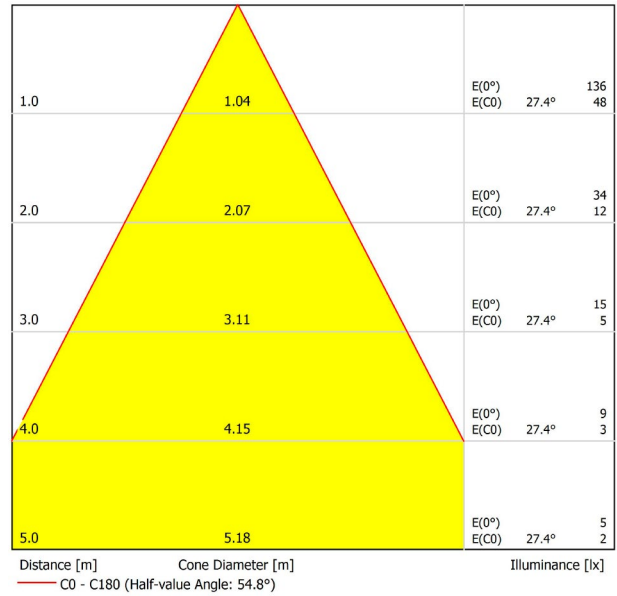

KEGELDIAGRAMM