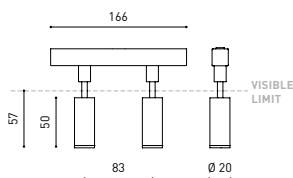

GRÖÖE

ZUBEHÖR

TRACK 48V OPTIONS

Name	FIT 20 48V DOUBLE DIM DALI 54° 2700K NT
Artikelnummer	A3441230NT
Farbe	Schwarz strukturiert
RAL	9005
Kategorie	TRACKLIGHTS

PRODUKT

FIT 20 48V DOUBLE DIM DALI 54° 2700K NT

A3441230NT

Schwarz strukturiert

9005

TRACKLIGHTS

LICHTINFORMATIONEN

Lichtquelle	LED
Bruttolichtstrom	2 x 127 Lm
Leistung	4,2 W
Leistungswerte des Systems	4,42 W
Farbtemperatur	2700 K
Farbwiedergabeindex	CRI>90
Farbstabilität	Mac Adam Step 3
Abstrahlwinkel	54°
Leuchtenwirkungsgrad (LOR)	81%
Lichtausbeute	60 Lm/W
Stromstärke	700 mA
Helligkeitssteuerung	DALI
Steuerung über Bluetooth	Bitte anfragen
Vorschaltgerät	Inklusiv
Schutzklasse	III
Spannung	48 Vdc
Energieeffizienzklasse	A
Nutzlebensdauer der LED in Betriebsstunden	L80B10 (Tj=85°C) >50.000h

ANDERE DATEN

Dichtigkeit	IP20
Schwenkwinkel	90°
Drehwinkel	360°
Schiennentyp	Track 48V
Gewicht	130 g.
Gewicht inkl. Verpackung	175 g.
Abmessungen der Verpackung	190 x 145 x 24 mm.
Stück pro Verpackung	1
Materialien	Aluminium / Polycarbonat

Fit ist ein Strahler für Niedervoltschienen der in fünf Modellen (ø50, ø35, ø35 Double, ø20 und ø20 Double) verfügbar ist. Die zylindrische Geometrie und die wesentlichen Formen zeichnen sich durch ästhetischen Minimalismus und Funktionalität aus, da sie in alle Richtungen ausgerichtet werden können. Durch die nach innen versetzte Optik und das in schwarz lackierte Innere des Tubus, erhöht sich die Blendungsbegrenzung exorbitant und kann durch die als Zubehör zu erhaltenen Lamellenklappen noch mehr eingegrenzt werden.