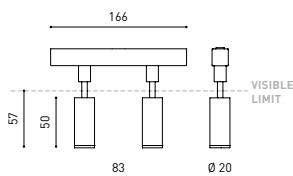

GRÖÖE

ZUBEHÖR

TRACK 48V OPTIONS

Name	FIT 20 48V DOUBLE DIM DALI 54° 2700K WT
Artikelnummer	A3441230WT
Farbe	Weiß strukturiert
RAL	9016
Kategorie	TRACKLIGHTS

PRODUKT

FIT 20 48V DOUBLE DIM DALI 54° 2700K WT

A3441230WT

Weiß strukturiert

9016

TRACKLIGHTS

LICHTINFORMATIONEN

Lichtquelle	LED
Bruttolichtstrom	2 x 127 Lm
Leistung	4,2 W
Leistungswerte des Systems	4,42 W
Farbtemperatur	2700 K
Farbwiedergabeindex	CRI>90
Farbstabilität	Mac Adam Step 3
Abstrahlwinkel	54°
Leuchtenwirkungsgrad (LOR)	81%
Lichtausbeute	60 Lm/W
Stromstärke	700 mA
Helligkeitssteuerung	DALI
Steuerung über Bluetooth	Bitte anfragen
Vorschaltgerät	Inklusiv
Schutzklasse	III
Spannung	48 Vdc
Energieeffizienzklasse	A
Nutzlebensdauer der LED in Betriebsstunden	L80B10 (Tj=85°C) >50.000h

ANDERE DATEN

Dichtigkeit	IP20
Schwenkwinkel	90°
Drehwinkel	360°
Schiennentyp	Track 48V
Gewicht	130 g.
Gewicht inkl. Verpackung	175 g.
Abmessungen der Verpackung	190 x 145 x 24 mm.
Stück pro Verpackung	1
Materialien	Aluminium / Polycarbonat

CABLE SECTION AND LENGTH BETWEEN TRACK 48V AND POWER SUPPLY

TRACK LENGTH (m)		10			20		29
CABLE LENGTH (m)		1	10	20	1	10	1
POWER (W)	CABLE SECTION (mm²)						
75W	0,75mm²	✓	✓	✓	✓	✓	✓
	1,5mm²	✓	✓	✓	✓	✓	✓
150W	0,75mm²	✓	X	X	✓	X	✓
	1,5mm²	✓	✓	X	✓	✓	✓