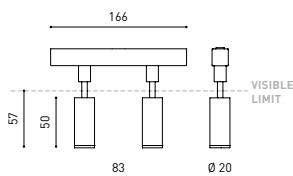

GRÖÖE

ZUBEHÖR

TRACK 48V OPTIONS

Name	FIT 20 48V DOUBLE DIM DALI 54° 3000K NT
Artikelnummer	A3441231NT
Farbe	Schwarz strukturiert
RAL	9005
Kategorie	TRACKLIGHTS

PRODUKT

FIT 20 48V DOUBLE DIM DALI 54° 3000K NT

A3441231NT

Schwarz strukturiert

9005

TRACKLIGHTS

LICHTINFORMATIONEN

Lichtquelle	LED
Bruttolichtstrom	2 x 150 Lm
Leistung	4,2 W
Leistungswerte des Systems	4,42 W
Farbtemperatur	3000 K
Farbwiedergabeindex	CRI>90
Farbstabilität	Mac Adam Step 3
Abstrahlwinkel	54°
Leuchtenwirkungsgrad (LOR)	81%
Lichtausbeute	71 Lm/W
Stromstärke	700 mA
Helligkeitssteuerung	DALI
Steuerung über Bluetooth	Bitte anfragen
Vorschaltgerät	Inklusiv
Schutzklasse	III
Spannung	48 Vdc
Energieeffizienzklasse	A
Nutzlebensdauer der LED in Betriebsstunden	L80B10 (Tj=85°C) >50.000h

ANDERE DATEN

Dichtigkeit	IP20
Schwenkwinkel	90°
Drehwinkel	360°
Schiennentyp	Track 48V
Gewicht	130 g.
Gewicht inkl. Verpackung	175 g.
Abmessungen der Verpackung	190 x 145 x 24 mm.
Stück pro Verpackung	1
Materialien	Aluminium / Polycarbonat

Fit ist ein Strahler für Niederspannungsschienen der in fünf Modellen (ø50, ø35, ø35 Double, ø20 und ø20 Double) verfügbar ist. Die zylindrische Geometrie und die wesentlichen Formen zeichnen sich durch ästhetischen Minimalismus und Funktionalität aus, da sie in alle Richtungen ausgerichtet werden können. Durch die nach innen versetzte Optik und das in schwarz lackierte Innere des Tubus, erhöht sich die Blendungsbegrenzung exorbitant und kann durch die als Zubehör zu erhaltenen Lamellenklappen noch mehr eingegrenzt werden.