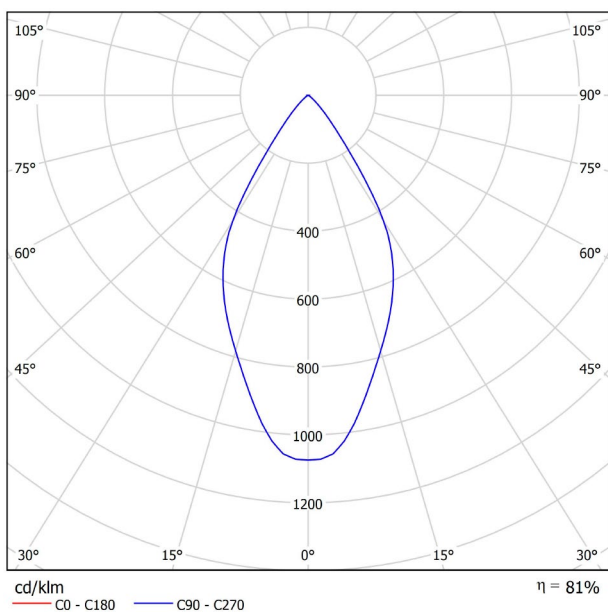

POLAR-KOORDINATEN DIAGRAMM