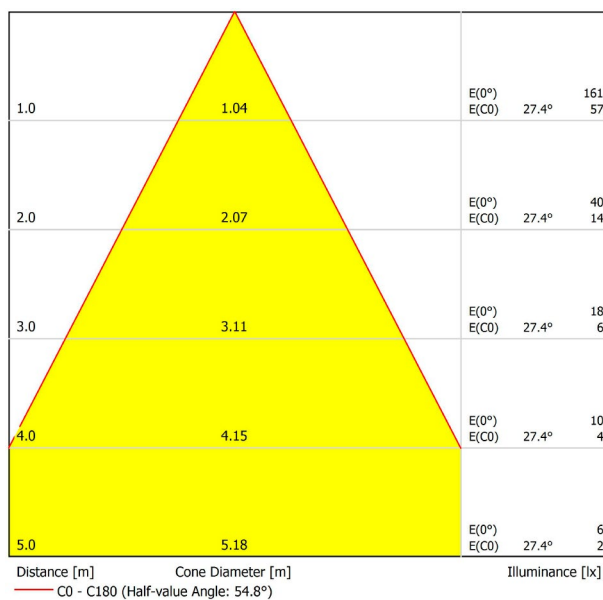

KEGELDIAGRAMM