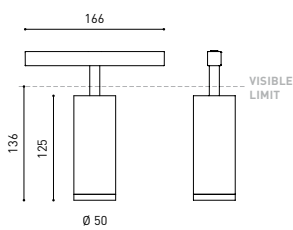

GRÖßE

ZUBEHÖR

Name	FIT 35 48V 19° 2700K NT
Artikelnummer	A3450110NT
Farbe	Schwarz strukturiert
RAL	9005
Kategorie	TRACKLIGHTS

PRODUKT

FIT 35 48V 19° 2700K NT

A3450110NT

Schwarz strukturiert

9005

TRACKLIGHTS

LICHTINFORMATIONEN

Lichtquelle	LED
Bruttolichtstrom	590 Lm
Leistung	5,5 W
Leistungswerte des Systems	5,79 W
Farbtemperatur	2700 K
Farbwiedergabeindex	CRI>90
Farbstabilität	Mac Adam Step 2
Abstrahlwinkel	19°
Leuchtenwirkungsgrad (LOR)	82%
Lichtausbeute	107 Lm/W
Stromstärke	500 mA
Steuerung über Bluetooth	Bitte anfragen
Vorschaltgerät	Inklusiv
Schutzklasse	III
Spannung	48 Vdc
Energieeffizienzklasse	A+
Nutzlebensdauer der LED in Betriebsstunden	L80B10 (Tj=85°C) >60.000h

ANDERE DATEN

Dichtigkeit	IP20
Schwenkwinkel	90°
Drehwinkel	360°
Schientyp	Track 48V
Gewicht	180 g.
Gewicht inkl. Verpackung	250 g.
Abmessungen der Verpackung	188 × 165 × 53 mm.
Stück pro Verpackung	1
Materialien	Aluminium / Polycarbonat

Fit ist ein Strahler für Niedervoltschienen der in fünf Modellen (ø50, ø35, ø35 Double, „20 und ø20 Double) verfügbar ist. Die zylindrische Geometrie und die wesentlichen Formen zeichnen sich durch ästhetischen Minimalismus und Funktionalität aus, da sie in alle Richtungen ausgerichtet werden können. Durch die nach innen versetzte Optik und das in schwarz lackierte Innere des Tubus, erhöht sich die Blendungsbegrenzung exorbitant und kann durch die als Zubehör zu erhaltenen Lamellenklappen noch mehr eingegrenzt werden.