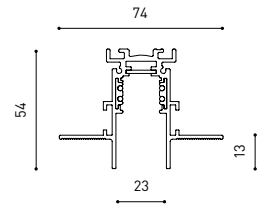

TRACK 48V TRIMLESS

ARKOSLIGHT®

TRACK 48V SURFACE

Available on request. Please consult.

TRACK 48V 1M	A338-01-00- | N |
TRACK 48V 2M	A338-02-00- | N |
TRACK 48V 3M	A338-03-00- | N |
TRACK 48V Corner 90° One Plane	A338-06-00- | N |
TRACK 48V Corner 90° Two Planes	A338-07-00- | N |