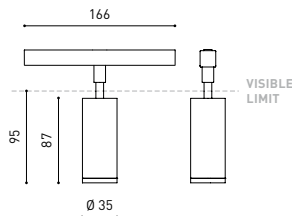

## GRÖßE

## ANDERE DATEN

Dichtigkeit	IP20
Schwenkwinkel	90°
Drehwinkel	360°
Schientyp	Track 48V
Gewicht	180 g.
Gewicht inkl. Verpackung	250 g.
Abmessungen der Verpackung	188 × 165 × 53 mm.
Stück pro Verpackung	1
Materialien	Aluminium / Polycarbonat