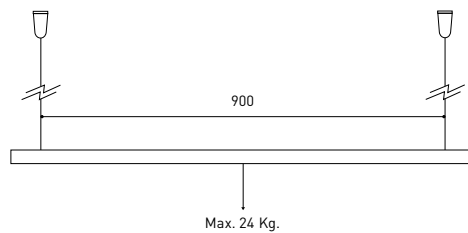

P	I	D	
CONSTANT VOLTAGE LED POWER SUPPLY	NO DIM	0434-01-21	75W	48V	180 x 52 x 30mm
		0434-01-22	150W	48V	240 x 60 x 49mm
	DALI	0434-01-19	75W	48V	235 x 100 x 31mm
		0434-01-20	150W	48V	235 x 100 x 31mm

CABLE SECTION AND LENGTH BETWEEN TRACK 48V AND POWER SUPPLY

TRACK LENGTH (m)		10			20		29
CABLE LENGTH (m)		1	10	20	1	10	1
POWER (W)	CABLE SECTION (mm²)						
75W	0,75mm²	✓	✓	✓	✓	✓	✓
	1,5mm²	✓	✓	✓	✓	✓	✓
150W	0,75mm²	✓	X	X	✓	X	✓
	1,5mm²	✓	✓	X	✓	✓	✓

COLOUR | N ■ RAL 9005 |

Recommended for installations where the profile can be installed before the false plasteboard ceiling (thickness 12,5mm.)