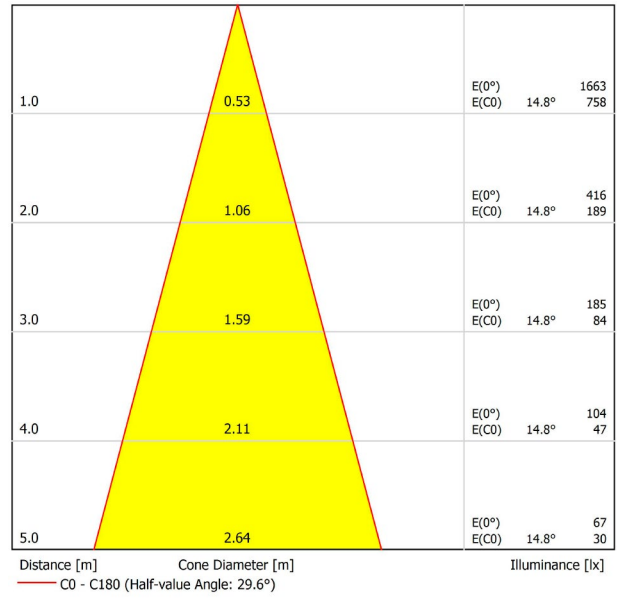

KEGELDIAGRAMM