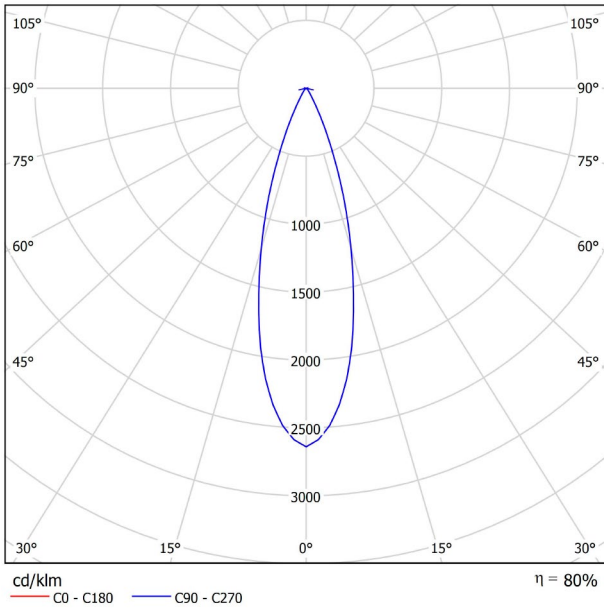

POLAR-KOORDINATEN DIAGRAMM