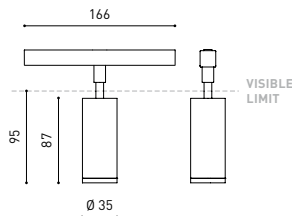

GRÖÖE

ZUBEHÖR

Name	FIT 35 48V DIM DALI 19° 3000K NT
Artikelnummer	A3450211NT
Farbe	Schwarz strukturiert
RAL	9005
Kategorie	TRACKLIGHTS

PRODUKT

FIT 35 48V DIM DALI 19° 3000K NT

A3450211NT

Schwarz strukturiert

9005

TRACKLIGHTS

LICHTINFORMATIONEN

Lichtquelle	LED
Bruttolichtstrom	630 Lm
Leistung	5,5 W
Leistungswerte des Systems	5,79 W
Farbtemperatur	3000 K
Farbwiedergabeindex	CRI>90
Farbstabilität	Mac Adam Step 2
Abstrahlwinkel	19°
Leuchtenwirkungsgrad (LOR)	82%
Lichtausbeute	115 Lm/W
Stromstärke	500 mA
Helligkeitssteuerung	DALI
Steuerung über Bluetooth	Bitte anfragen
Vorschaltgerät	Inklusiv
Schutzklasse	III
Spannung	48 Vdc
Energieeffizienzklasse	A+
Nutzlebensdauer der LED in Betriebsstunden	L80B10 (Tj=85°C) >60.000h

ANDERE DATEN

Dichtigkeit	IP20
Schwenkwinkel	90°
Drehwinkel	360°
Schiennentyp	Track 48V
Gewicht	180 g.
Gewicht inkl. Verpackung	250 g.
Abmessungen der Verpackung	188 x 165 x 53 mm.
Stück pro Verpackung	1
Materialien	Aluminium / Polycarbonat

Fit ist ein Strahler für Niederspannungsschienen der in fünf Modellen (ø50, ø35, ø35 Double, 20 und ø20 Double) verfügbar ist. Die zylindrische Geometrie und die wesentlichen Formen zeichnen sich durch ästhetischen Minimalismus und Funktionalität aus, da sie in alle Richtungen ausgerichtet werden können. Durch die nach innen versetzte Optik und das in schwarz lackierte Innere des Tubus, erhöht sich die Blendungsbegrenzung exorbitant und kann durch die als Zubehör zu erhaltenen Lamellenklappen noch mehr eingegrenzt werden.