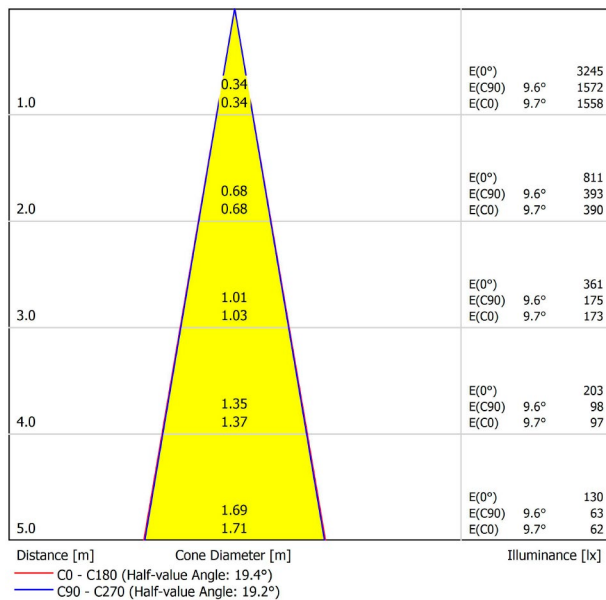

KEGELDIAGRAMM