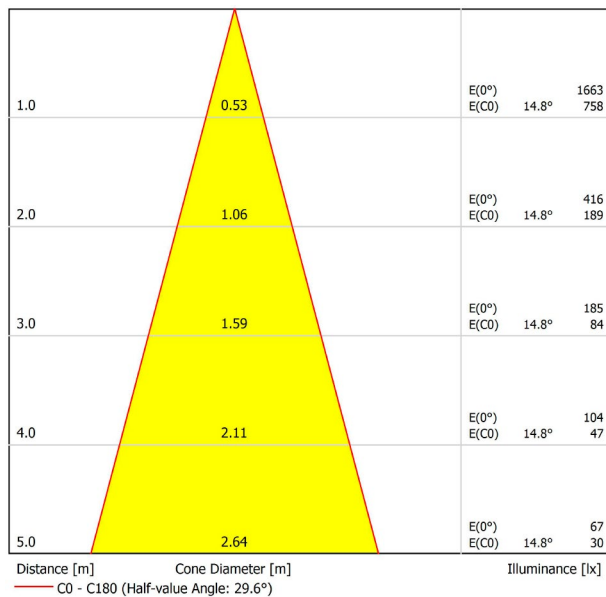

KEGELDIAGRAMM