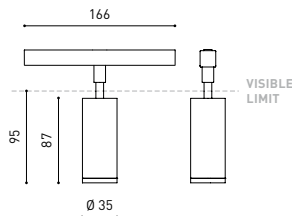

GRÖÖE

ZUBEHÖR

Name	FIT 35 48V DIM DALI 29° 3000K NT
Artikelnummer	A3450221NT
Farbe	Schwarz strukturiert
RAL	9005
Kategorie	TRACKLIGHTS

PRODUKT

FIT 35 48V DIM DALI 29° 3000K NT

A3450221NT

Schwarz strukturiert

9005

TRACKLIGHTS

LICHTINFORMATIONEN

Lichtquelle	LED
Bruttolichtstrom	630 Lm
Leistung	5,5 W
Leistungswerte des Systems	5,79 W
Farbtemperatur	3000 K
Farbwiedergabeindex	CRI>90
Farbstabilität	Mac Adam Step 2
Abstrahlwinkel	29°
Leuchtenwirkungsgrad (LOR)	80%
Lichtausbeute	115 Lm/W
Stromstärke	500 mA
Helligkeitssteuerung	DALI
Steuerung über Bluetooth	Bitte anfragen
Vorschaltgerät	Inklusiv
Schutzklasse	III
Spannung	48 Vdc
Energieeffizienzklasse	A+
Nutzlebensdauer der LED in Betriebsstunden	L80B10 (Tj=85°C) >60.000h

ANDERE DATEN

Dichtigkeit	IP20
Schwenkwinkel	90°
Drehwinkel	360°
Schiennentyp	Track 48V
Gewicht	180 g.
Gewicht inkl. Verpackung	250 g.
Abmessungen der Verpackung	188 × 165 × 53 mm.
Stück pro Verpackung	1
Materialien	Aluminium / Polycarbonat

Fit ist ein Strahler für Niedervoltschienen der in fünf Modellen (ø50, ø35, ø35 Double, ,20 und ø20 Double) verfügbar ist. Die zylindrische Geometrie und die wesentlichen Formen zeichnen sich durch ästhetischen Minimalismus und Funktionalität aus, da sie in alle Richtungen ausgerichtet werden können. Durch die nach innen versetzte Optik und das in schwarz lackierte Innere des Tubus, erhöht sich die Blendungsbegrenzung exorbitant und kann durch die als Zubehör zu erhaltenen Lamellenklappen noch mehr eingegrenzt werden.