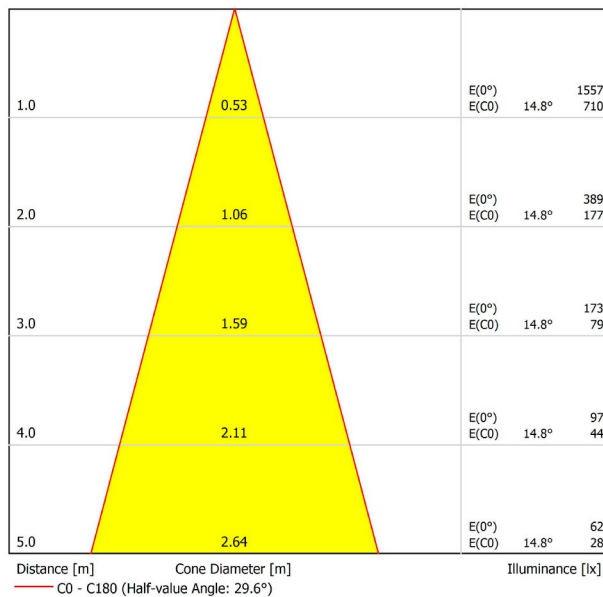

KEGELDIAGRAMM