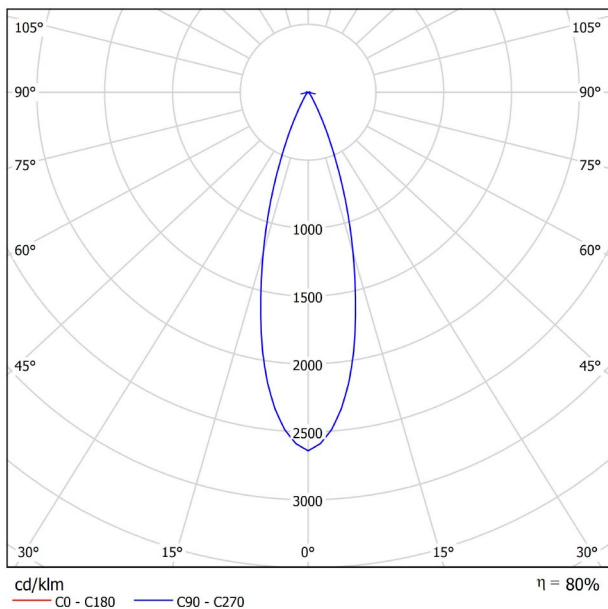

POLAR-KOORDINATEN DIAGRAMM