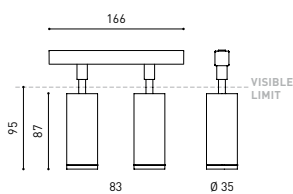

## GRÖßE

## ANDERE DATEN

Dichtigkeit	IP20
Schwenkwinkel	90°
Drehwinkel	360°
Schientyp	Track 48V
Gewicht	310 g.
Gewicht inkl. Verpackung	380 g.
Abmessungen der Verpackung	188 x 165 x 53 mm.
Stück pro Verpackung	1
Materialien	Aluminium / Polycarbonat

### CABLE SECTION AND LENGTH BETWEEN TRACK 48V AND POWER SUPPLY

TRACK LENGTH (m)		10			20		29
CABLE LENGTH (m)		1	10	20	1	10	1
POWER (W)	CABLE SECTION (mm²)						
75W	0,75mm²	✓	✓	✓	✓	✓	✓
	1,5mm²	✓	✓	✓	✓	✓	✓
150W	0,75mm²	✓	X	X	✓	X	✓
	1,5mm²	✓	✓	X	✓	✓	✓