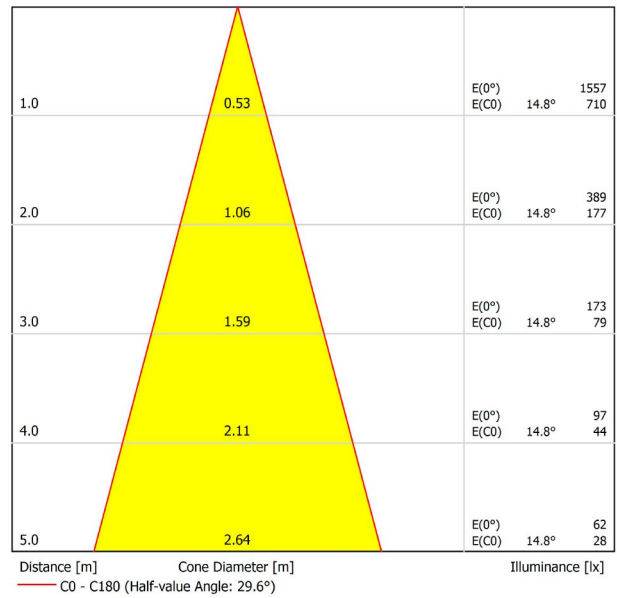

KEGELDIAGRAMM