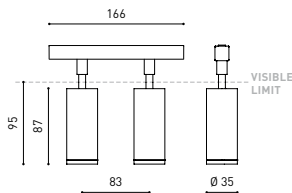

GRÖßE

ZUBEHÖR

ANTI-GLARE HONEYCOMB
LOUVER

TRACK 48V OPTIONS

| | |
|---------------|--------------------------------|
| Name | FIT 35 48V DOUBLE 29° 2700K WT |
| Artikelnummer | A3451120WT |
| Farbe | Weiß strukturiert |
| RAL | 9016 |
| Kategorie | TRACKLIGHTS |

PRODUKT

| | |
|--|---------------------------|
| Lichtquelle | LED |
| Bruttolichtstrom | 2 x 590 Lm |
| Leistung | 11 W |
| Leistungswerte des Systems | 11,58 W |
| Farbtemperatur | 2700 K |
| Farbwiedergabeindex | CRI>90 |
| Farbstabilität | Mac Adam Step 2 |
| Abstrahlwinkel | 29° |
| Leuchtenwirkungsgrad (LOR) | 80% |
| Lichtausbeute | 107 Lm/W |
| Stromstärke | 500 mA |
| Steuerung über Bluetooth | Bitte anfragen |
| Vorschaltgerät | Inklusiv |
| Schutzklasse | III |
| Spannung | 48 Vdc |
| Energieeffizienzklasse | A+ |
| Nutzlebensdauer der LED in Betriebsstunden | L80B10 (Tj=85°C) >60.000h |

LICHTINFORMATIONEN

ANDERE DATEN

| | |
|----------------------------|--------------------------|
| Dichtigkeit | IP20 |
| Schwenkwinkel | 90° |
| Drehwinkel | 360° |
| Schientyp | Track 48V |
| Gewicht | 310 g. |
| Gewicht inkl. Verpackung | 380 g. |
| Abmessungen der Verpackung | 188 x 165 x 53 mm. |
| Stück pro Verpackung | 1 |
| Materialien | Aluminium / Polycarbonat |

Fit ist ein Strahler für Niedervoltschienen der in fünf Modellen (ø50, ø35, ø35 Double, „20 und ø20 Double) verfügbar ist. Die zylindrische Geometrie und die wesentlichen Formen zeichnen sich durch ästhetischen Minimalismus und Funktionalität aus, da sie in alle Richtungen ausgerichtet werden können. Durch die nach innen versetzte Optik und das in schwarz lackierte Innere des Tubus, erhöht sich die Blendungsbegrenzung exorbitant und kann durch die als Zubehör zu erhaltenen Lamellenklappen noch mehr eingegrenzt werden.