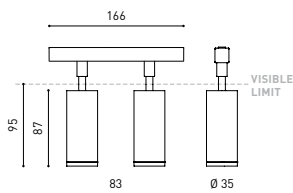

GRÖßE

ZUBEHÖR

Name	FIT 35 48V DOUBLE 38° 2700K NT
Artikelnummer	A3451130NT
Farbe	Schwarz strukturiert
RAL	9005
Kategorie	TRACKLIGHTS

PRODUKT

FIT 35 48V DOUBLE 38° 2700K NT

A3451130NT

Schwarz strukturiert

9005

TRACKLIGHTS

LICHTINFORMATIONEN

Lichtquelle	LED
Bruttolichtstrom	2 x 590 Lm
Leistung	11 W
Leistungswerte des Systems	11,58 W
Farbtemperatur	2700 K
Farbwiedergabeindex	CRI>90
Farbstabilität	Mac Adam Step 2
Abstrahlwinkel	38°
Leuchtenwirkungsgrad (LOR)	80%
Lichtausbeute	107 Lm/W
Stromstärke	500 mA
Steuerung über Bluetooth	Bitte anfragen
Vorschaltgerät	Inklusiv
Schutzklasse	III
Spannung	48 Vdc
Energieeffizienzklasse	A+
Nutzlebensdauer der LED in Betriebsstunden	L80B10 (Tj=85°C) >60.000h

ANDERE DATEN

Dichtigkeit	IP20
Schwenkwinkel	90°
Drehwinkel	360°
Schientyp	Track 48V
Gewicht	310 g.
Gewicht inkl. Verpackung	380 g.
Abmessungen der Verpackung	188 x 165 x 53 mm.
Stück pro Verpackung	1
Materialien	Aluminium / Polycarbonat

Fit ist ein Strahler für Niedervoltschienen der in fünf Modellen (ø50, ø35, ø35 Double, „20 und ø20 Double) verfügbar ist. Die zylindrische Geometrie und die wesentlichen Formen zeichnen sich durch ästhetischen Minimalismus und Funktionalität aus, da sie in alle Richtungen ausgerichtet werden können. Durch die nach innen versetzte Optik und das in schwarz lackierte Innere des Tubus, erhöht sich die Blendungsbegrenzung exorbitant und kann durch die als Zubehör zu erhaltenen Lamellenklappen noch mehr eingegrenzt werden.