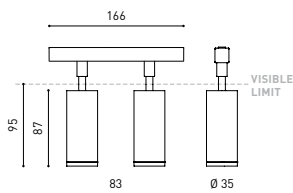

## GRÖßE

## ANDERE DATEN

Dichtigkeit	IP20
Schwenkwinkel	90°
Drehwinkel	360°
Schientyp	Track 48V
Gewicht	310 g.
Gewicht inkl. Verpackung	380 g.
Abmessungen der Verpackung	188 x 165 x 53 mm.
Stück pro Verpackung	1
Materialien	Aluminium / Polycarbonat