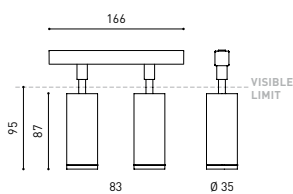

GRÖÖE

ZUBEHÖR

PRODUKT

Name	FIT 35 48V DOUBLE DIM DALI 29° 2700K WT
Artikelnummer	A3451220WT
Farbe	Weiß strukturiert
RAL	9016
Kategorie	TRACKLIGHTS

LICHTINFORMATIONEN

Lichtquelle	LED
Bruttolichtstrom	2 x 590 Lm
Leistung	11 W
Leistungswerte des Systems	11,58 W
Farbtemperatur	2700 K
Farbwiedergabeindex	CRI>90
Farbstabilität	Mac Adam Step 2
Abstrahlwinkel	29°
Leuchtenwirkungsgrad (LOR)	80%
Lichtausbeute	107 Lm/W
Stromstärke	500 mA
Helligkeitssteuerung	DALI
Steuerung über Bluetooth	Bitte anfragen
Vorschaltgerät	Inklusiv
Schutzklasse	III
Spannung	48 Vdc
Energieeffizienzklasse	A+
Nutzlebensdauer der LED in Betriebsstunden	L80B10 (Tj=85°C) >60.000h

ANDERE DATEN

Dichtigkeit	IP20
Schwenkwinkel	90°
Drehwinkel	360°
Schiennentyp	Track 48V
Gewicht	310 g.
Gewicht inkl. Verpackung	380 g.
Abmessungen der Verpackung	188 x 165 x 53 mm.
Stück pro Verpackung	1
Materialien	Aluminium / Polycarbonat

Fit ist ein Strahler für Niedervoltschienen der in fünf Modellen (ø50, ø35, ø35 Double, 20 und ø20 Double) verfügbar ist. Die zylindrische Geometrie und die wesentlichen Formen zeichnen sich durch ästhetischen Minimalismus und Funktionalität aus, da sie in alle Richtungen ausgerichtet werden können. Durch die nach innen versetzte Optik und das in schwarz lackierte Innere des Tubus, erhöht sich die Blendungsbegrenzung exorbitant und kann durch die als Zubehör zu erhaltenen Lamellenklappen noch mehr eingegrenzt werden.