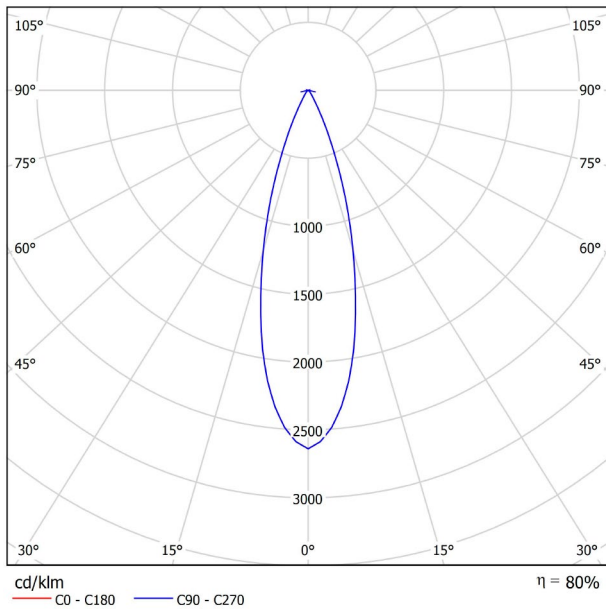

POLAR-KOORDINATEN DIAGRAMM